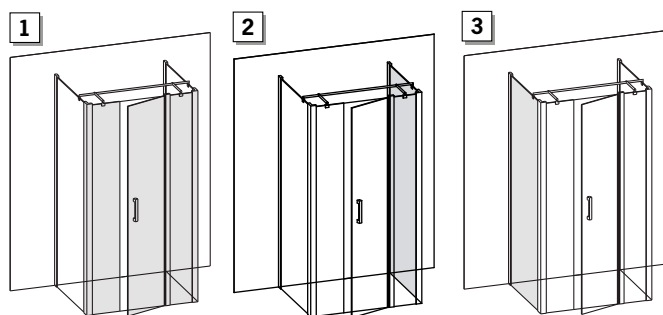

Door position and opening

Code 1	Code 2	Code 3	Extension range (cm)	Side	Opening A (cm)
32004141			97.5-101.5	100	48
32004143			102.5-106.5	105	53
32004145			107.5-111.5	110	58
32004147			112.5-116.5	115	53
32004149			117.5-121.5	120	58
32004151			122.5-126.5	125	63
32004153			127.5-131.5	130	58
32004155			132.5-136.5	135	63
32004157			137.5-141.5	140	68
	32004281	32004282	67.5-69.5	70	
	32004285	32004286	72.5-74.5	75	
	32004289	32004290	77.5-79.5	80	
	32004293	32004294	82.5-84.5	85	
	32004297	32004298	87.5-89.5	90	
	32004301	32004302	92.5-94.5	95	
	32004305	32004306	97.5-99.5	100	
	32004309	32004310	102.5-104.5	105	
	32004313	32004314	107.5-109.5	110	
	32004317	32004318	112.5-114.5	115	
	32004321	32004322	117.5-119.5	120	
	32004325	32004326	122.5-124.5	125	
	32004329	32004330	127.5-129.5	130	
	32004333	32004334	132.5-134.5	135	
	32004337	32004338	137.5-139.5	140	
		32004245		25	
		32004249/50	30.5-32.5	30	
		32004253/54	35.5-37.5	35	
		32004257/58	40.5-42.5	40	
		32004261/62	45.5-47.5	45	
		32004265/66	50.5-52.5	50	
		32004269/70	55.5-57.5	55	
		32004273/74	60.5-62.5	60	
		32004277/78	65.5-67.5	65	

ORDER ONE CODE PER SIDE