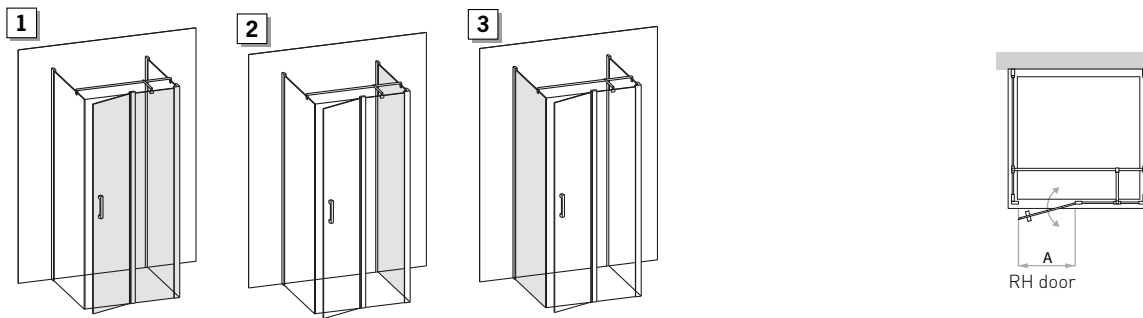

*Only available for transparent glass

ORDER ONE CODE PER SIDE

03.2018

Door position and opening

Code 1	Code 2	Code 3	Extension range [cm]	Side	Opening A [cm]
32003997			67.5-69.5	70	40
32003999			70-72	72	42
32004001			72.5-74.5	75	45
32004003			77.5-79.5	80	50
32004005			82.5-84.5	85	50
32004007			87.5-89.5	90	50
32004009			92.5-94.5	95	55
32004011			97.5-99.5	100	60
32004013			102.5-104.5	105	60
32004015			107.5-109.5	110	60
32004017			112.5-114.5	115	65
32004019			117.5-119.5	120	70
32004021			122.5-124.5	125	70
32004023			127.5-129.5	130	70
32004025			132.5-134.5	135	75
32004027			137.5-139.5	140	80
	32004245		25.5-27.5	25	
	32004249		30.5-32.5	30	
	32004253		35.5-37.5	35	
	32004257		40.5-42.5	40	
	32004261		45.5-47.5	45	
	32004265		50.5-52.5	50	
	32004269		55.5-57.5	55	
	32004273		60.5-62.5	60	
	32004277		65.5-67.5	65	
	32004281	32004212	67.5-69.5	70	
		32004214	70-72	72	
	32004285	32004216	72.5-74.5	75	
	32004289	32004218	77.5-79.5	80	
	32004293	32004220	82.5-84.5	85	
	32004297	32004222	87.5-89.5	90	
	32004301	32004224	92.5-94.5	95	
	32004305	32004226	97.5-99.5	100	
	32004309	32004228	102.5-104.5	105	
	32004313	32004230	107.5-109.5	110	
	32004317	32004232	112.5-114.5	115	
	32004321	32004234	117.5-119.5	120	
	32004325	32004236	122.5-124.5	125	
	32004329	32004238	127.5-129.5	130	
	32004333	32004240	132.5-134.5	135	
	32004337	32004242	137.5-139.5	140	