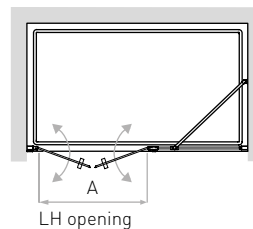

Door position and opening

Code	Extension range (cm)	Side	Opening A (cm)
32004186	97.5-101.5	100	60
32004188	102.5-106.5	105	60
32004190	107.5-111.5	110	60
32004192	112.5-116.5	115	60
32004194	117.5-121.5	120	65
32004196	122.5-126.5	125	65
32004198	127.5-131.5	130	65
32004200	132.5-136.5	135	70
32004202	137.5-141.5	140	75
32004204	142.5-146.5	145	80
32004206	147.5-151.5	150	85
32004208	152.5-156.5	155	90
32004210	157.5-161.5	160	95

ORDER ONE CODE TO RECEIVE ENTIRE SHOWER ENCLOSURE

03.2018

KODE