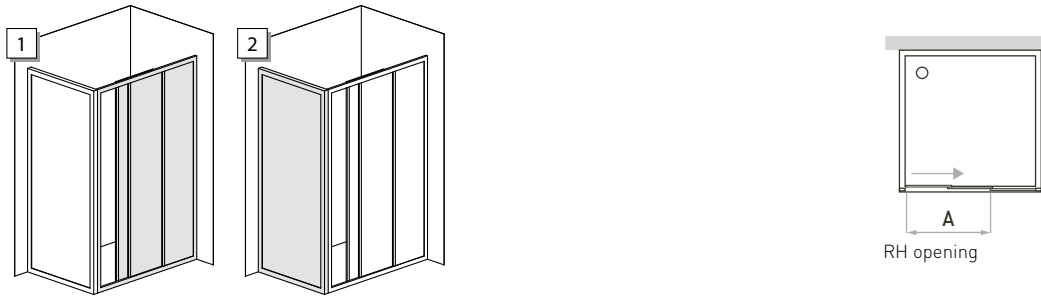

Shower enclosure with 2 RH sliding doors opening towards the right and one LH fixed element H.185 cm

METRON
Configuration No.

103

Door position and opening

Code 1	Code 2	Extension range (cm)	Side (cm)	Opening A (cm)
Available in Transparent glass and Plexiglas				
	32003194	20-26	25	
	32003196	26-32	30	
	32003198	32.5-38.5	35	
	32003200	38.5-44.5	40	
	32003202	44.5-50.5	47	
	32003204	46.5-52.5	50	
	32003206	52.5-58.5	55	
	32003208	62.5-68.5	65	
	32003210	68-74	70	
	32003212	74-80	75	
	32003214	80-86	85	
	32003216	86-92	90	
32003141		70-76	75	38
32003143		76-82	80	42
32003145		82-88	85	46
32003147		88-94	90	50
32003149		94-100	95	54
32003151		100-106	105	58
32003153		106-112	110	62
32003155		112-118	115	66
32003157		118-124	120	70
32003159		124-130	125	74
32003161		130-136	135	78
32003163		136-142	140	82

ORDER ONE CODE PER SIDE

03.2018

SCAVOLINI

161