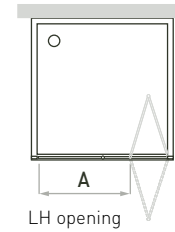

Door position and opening

Code 1	Code 2	Code 3	Extension range (cm)	Side (cm)	Opening A (cm)
Available in Transparent glass and Plexiglas					
	32003194	32003193	20-26	25	
	32003196	32003195	26-32	30	
	32003198	32003197	32.5-38.5	35	
	32003200	32003199	38.5-44.5	40	
	32003202	32003201	44.5-50.5	47	
	32003204	32003203	46.5-52.5	50	
	32003206	32003205	52.5-58.5	55	
	32003208	32003207	62.5-68.5	65	
Available in all finishes					
	32003210	32003209	68-74	70	
	32003212	32003211	74-80	75	
	32003214	32003213	80-86	85	
	32003216	32003215	86-92	90	
32003179			64-70	65	41
32003181			70-76	75	47
32003183			76-82	80	52
32003185			82-88	85	59
32003187			88-94	90	65
32003189			94-100	95	71
32003191			100-106	100	77

ORDER ONE CODE PER SIDE

03.2018