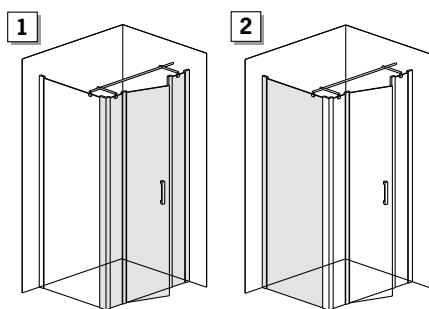

ORDER ONE CODE PER SIDE

Shower enclosure with 1 LH hinged door with 2 fixed elements, 1 LH additional side H.200 cm

METRON
Configuration No.

024

Door position and opening

Code 1	Code 2	Extension range (cm)	Side	Opening A (cm)
32004142		97.5-101.5	100	48
32004144		102.5-106.5	105	53
32004146		107.5-111.5	110	58
32004148		112.5-116.5	115	53
32004150		117.5-121.5	120	58
32004152		122.5-126.5	125	63
32004154		127.5-131.5	130	58
32004156		132.5-136.5	135	63
32004158		137.5-141.5	140	68
	32004246	25.5-27.5	25	
	32004250	30.5-32.5	30	
	32004254	35.5-37.5	35	
	32004258	40.5-42.5	40	
	32004262	45.5-47.5	45	
	32004266	50.5-52.5	50	
	32004270	55.5-57.5	55	
	32004274	60.5-62.5	60	
	32004278	65.5-67.5	65	
	32004282	67.5-69.5	70	
	32004286	72.5-74.5	75	
	32004290	77.5-79.5	80	
	32004294	82.5-84.5	85	
	32004298	87.5-89.5	90	
	32004302	92.5-94.5	95	
	32004306	97.5-99.5	100	
	32004310	102.5-104.5	105	
	32004314	107.5-109.5	110	
	32004318	112.5-114.5	115	
	32004322	117.5-119.5	120	
	32004326	122.5-124.5	125	
	32004330	127.5-129.5	130	
	32004334	132.5-134.5	135	
	32004338	137.5-139.5	140	