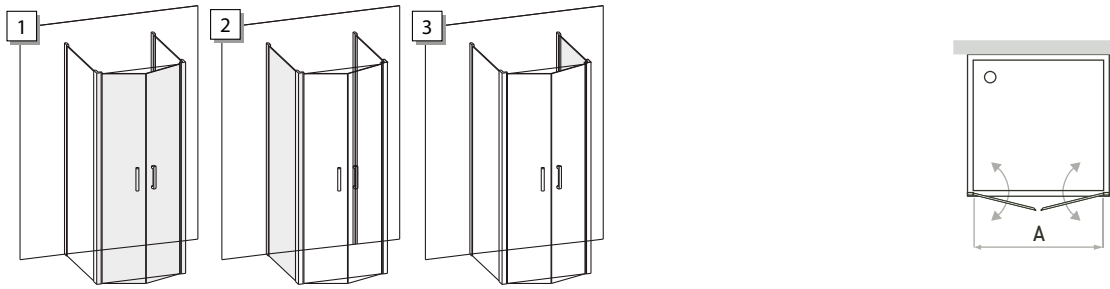

Door position and opening

Code 1	Code 2	Code 3	Extension range (cm)	Side (cm)	Opening A (cm)
Available in Transparent glass and Plexiglas					
	32003194	32003193	20-26	25	
	32003196	32003195	26-32	30	
	32003198	32003197	32.5-38.5	35	
	32003200	32003199	38.5-44.5	40	
	32003202	32003201	44.5-50.5	47	
	32003204	32003203	46.5-52.5	50	
	32003206	32003205	52.5-58.5	55	
	32003208	32003207	62.5-68.5	65	
	32003210	32003209	68-74	70	
	32003212	32003211	74-80	75	
	32003214	32003213	80-86	85	
	32003216	32003215	86-92	90	
32002873			58-64	60	44
32002874			64-70	65	50
32002875			70-76	75	56
32002876			76-82	80	62
32002877			82-88	85	68
32002878			88-94	90	74
32002879			94-100	95	80
32002880			100-106	105	86

ORDER ONE CODE PER SIDE