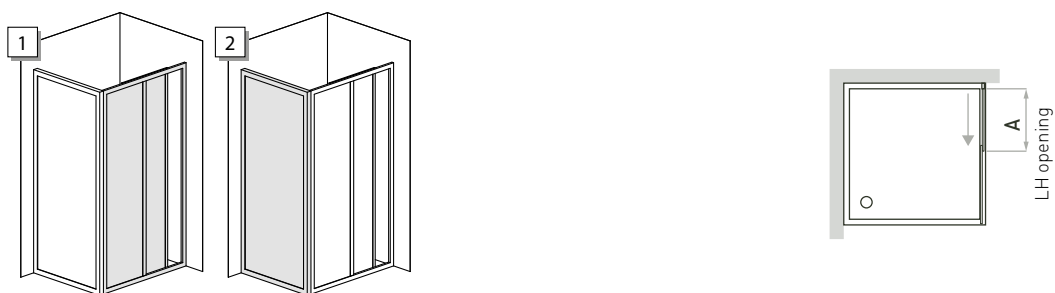

Shower enclosure with 1 RH sliding door opening towards the left and one LH fixed element H.185 cm

METRON
Configuration No.

099

Door position and opening

Code 1	Code 2	Extension range (cm)	Side (cm)	Opening A (cm)
Available in Transparent glass and Plexiglas				
	32003194	20-26	25	
	32003196	26-32	30	
	32003198	32.5-38.5	35	
	32003200	38.5-44.5	40	
	32003202	44.5-50.5	47	
	32003204	46.5-52.5	50	
	32003206	52.5-58.5	55	
	32003208	62.5-68.5	65	
	32003210	68-74	70	
	32003212	74-80	75	
	32003214	80-86	85	
	32003216	86-92	90	
32003126		94-100	95	38
32003128		100-106	105	41
32003130		106-112	110	44
32003132		112-118	115	47
32003134		118-124	120	50
32003136		124-130	125	53
32003138		130-136	135	56
32003140		136-142	140	59

ORDER ONE CODE PER SIDE

03.2018

SCAVOLINI

159