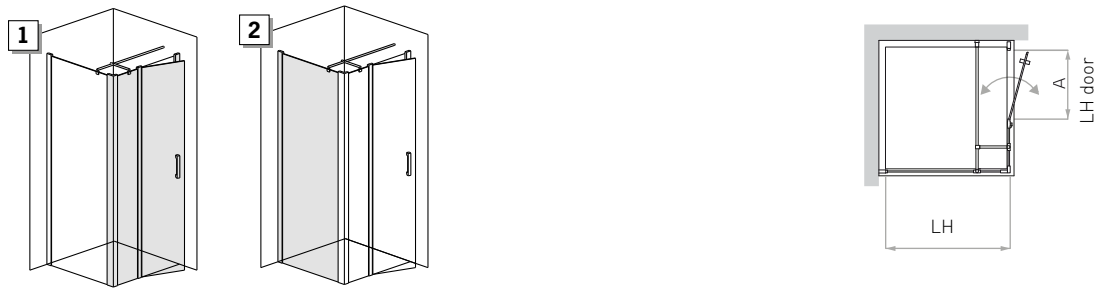

Door position and opening

Code 1	Code 2	Extension range (cm)	Side	Opening A (cm)
32004086		77.5-81	80	48
32004088		82.5-86	85	53
32004090		87.5-91	90	53
32004092		92.5-96	95	58
32004094		97.5-101	100	58
32004096		102.5-106	105	63
32004098		107.5-110	110	63
32004100		112.5-116	115	68
32004102		117.5-121	120	68
32004104		122.5-126	125	73
32004106		127.5-131	130	73
32004108		132.5-136	135	78
32004110		137.5-141	140	78
	32004246	25.5-27.5	25	
	32004250	30.5-32.5	30	
	32004254	35.5-37.5	35	
	32004258	40.5-42.5	40	
	32004262	45.5-47.5	45	
	32004266	50.5-52.5	50	
	32004270	55.5-57.5	55	
	32004274	60.5-62.5	60	
	32004278	65.5-67.5	65	
	32004282	67.5-69.5	70	
	32004286	72.5-74.5	75	
	32004290	77.5-79.5	80	
	32004294	82.5-84.5	85	
	32004298	87.5-89.5	90	
	32004302	92.5-94.5	95	
	32004306	97.5-99.5	100	
	32004310	102.5-104.5	105	
	32004314	107.5-109.5	110	
	32004318	112.5-114.5	115	
	32004322	117.5-119.5	120	
	32004326	122.5-124.5	125	
	32004330	127.5-129.5	130	
	32004334	132.5-134.5	135	
	32004338	137.5-139.5	140	

ORDER ONE CODE PER SIDE

03.2018