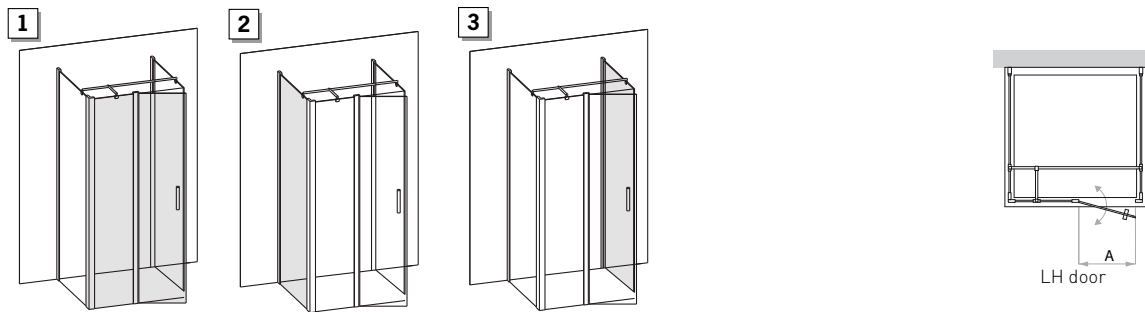

Door position and opening

Code 1	Code 2	Code 3	Extension range (cm)	Side	Opening A (cm)
32003998			67.5-69.5	70	40
32004000			70-72	72	42
32004002			72.5-74.5	75	45
32004004			77.5-79.5	80	50
32004006			82.5-84.5	85	50
32004008			87.5-89.5	90	50
32004010			92.5-94.5	95	55
32004012			97.5-99.5	100	60
32004014			102.5-104.5	105	60
32004016			107.5-109.5	110	60
32004018			112.5-114.5	115	65
32004020			117.5-119.5	120	70
32004022			122.5-124.5	125	70
32004024			127.5-129.5	130	70
32004026			132.5-134.5	135	75
32004028			137.5-139.5	140	80
	32004246		25.5-27.5	25	
	32004250		30.5-32.5	30	
	32004254		35.5-37.5	35	
	32004258		40.5-42.5	40	
	32004262		45.5-47.5	45	
	32004266		50.5-52.5	50	
	32004270		55.5-57.5	55	
	32004274		60.5-62.5	60	
	32004278		65.5-67.5	65	
	32004282	32004211	67.5-69.5	70	
		32004213	70-72	72	
	32004286	32004215	72.5-74.5	75	
	32004290	32004217	77.5-79.5	80	
	32004294	32004219	82.5-84.5	85	
	32004298	32004221	87.5-89.5	90	
	32004302	32004223	92.5-94.5	95	
	32004306	32004225	97.5-99.5	100	
	32004310	32004227	102.5-104.5	105	
	32004314	32004229	107.5-109.5	110	
	32004318	32004231	112.5-114.5	115	
	32004322	32004233	117.5-119.5	120	
	32004326	32004235	122.5-124.5	125	
	32004330	32004237	127.5-129.5	130	
	32004334	32004239	132.5-134.5	135	
	32004338	32004241	137.5-139.5	140	

ORDER ONE CODE PER SIDE

03.2018