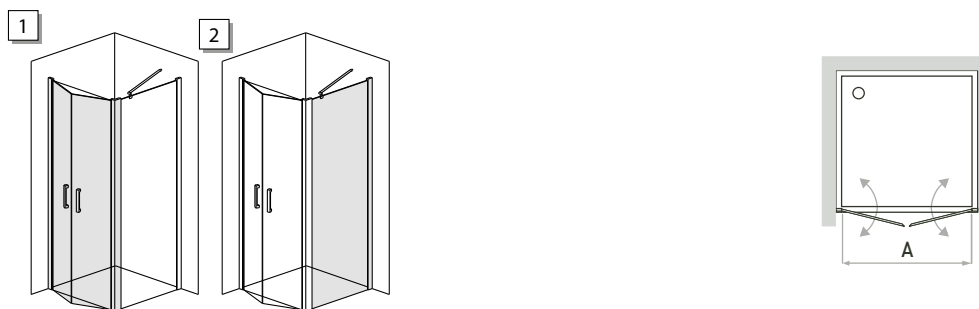

ORDER ONE CODE PER SIDE

Door position and opening

Code 1	Code 2	Extension range (cm)	Side (cm)
Available in Transparent glass and Plexiglas			
	32003193	20-26	25
	32003195	26-32	30
	32003197	32.5-38.5	35
	32003199	38.5-44.5	40
	32003201	44.5-50.5	47
	32003203	46.5-52.5	50
	32003205	52.5-58.5	55
	32003207	62.5-68.5	65
	32003209	68-74	70
	32003211	74-80	75
	32003213	80-86	85
	32003215	86-92	90
32002873		58-64	60
32002874		64-70	65
32002875		70-76	75
32002876		76-82	80
32002877		82-88	85
32002878		88-94	90
32002879		94-100	95
32002880		100-106	105