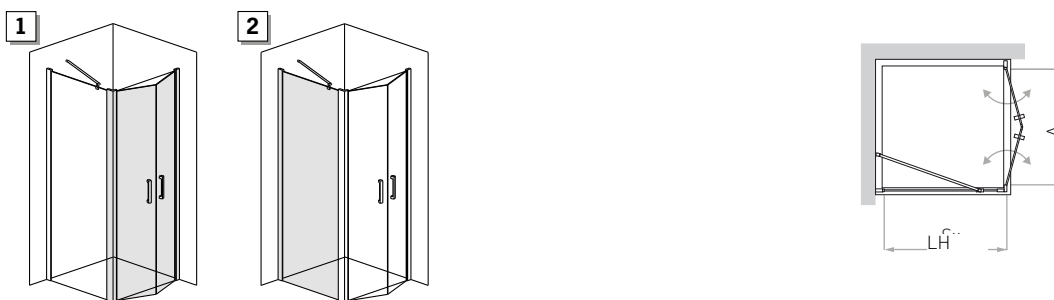

Saloon door position and opening

Code 1	Code 2	Extension range (cm)	Side	Opening A (cm)
32004159		57.5-61.5	60	45
32004160		62.5-66.5	65	50
32004161		67.5-71.5	70	55
32004162		72.5-76.5	75	60
32004163		77.5-81.5	80	65
32004164		82.5-86.5	85	70
32004165		87.5-91.5	90	75
32004166		92.5-96.5	95	80
32004167		97.5-101.5	100	85
32004168		102.5-106.5	105	90
32004169		107.5-111.5	110	95
32004170		112.5-116.5	115	100
32004171		117.5-121.5	120	105
32004172		122.5-126.5	125	110
32004173		127.5-131.5	130	115
32004174		132.5-136.5	135	120
32004175		137.5-141.5	140	125
	32004244	25.5-27.5	25	
	32004248	30.5-32.5	30	
	32004252	35.5-37.5	35	
	32004256	40.5-42.5	40	
	32004260	45.5-47.5	45	
	32004264	50.5-52.5	50	
	32004268	55.5-57.5	55	
	32004272	60.5-62.5	60	
	32004276	65.5-67.5	65	
	32004280	67.5-69.5	70	
	32004284	72.5-74.5	75	
	32004288	77.5-79.5	80	
	32004292	82.5-84.5	85	
	32004296	87.5-89.5	90	
	32004300	92.5-94.5	95	
	32004304	97.5-99.5	100	
	32004308	102.5-104.5	105	
	32004312	107.5-109.5	110	
	32004316	112.5-114.5	115	
	32004320	117.5-119.5	120	
	32004324	122.5-124.5	125	
	32004328	127.5-129.5	130	
	32004332	132.5-134.5	135	
	32004336	137.5-139.5	140	

ORDER ONE CODE PER SIDE