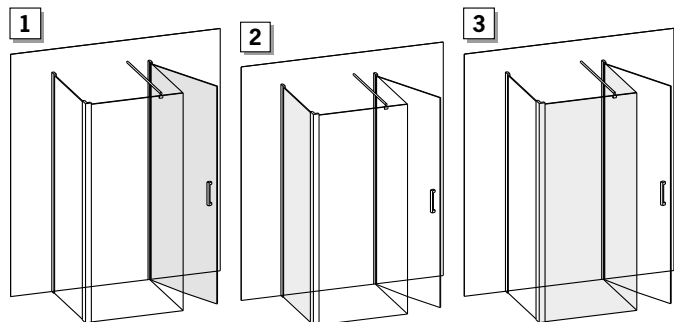

Door position and opening

Code 1	Code 2	Code 3	Extension range (cm)	Side	Opening A (cm)
32003949			67.5-69.5	70	60
32003951			70-72	72	62
32003953			72.5-74.5	75	65
32003955			77.5-79.5	80	70
32003957			82.5-84.5	85	75
32003959			87.5-89.5	90	80
32003961			92.5-94.5	95	85
32003963			97.5-99.5	100	90
	32004246		25.5-27.5	25	
	32004250		30.5-32.5	30	
	32004254		35.5-37.5	35	
	32004258		40.5-42.5	40	
	32004262		45.5-47.5	45	
	32004266		50.5-52.5	50	
	32004270		55.5-57.5	55	
	32004274		60.5-62.5	60	
	32004278		65.5-67.5	65	
	32004282	32004212	67.5-69.5	70	
		32004214	70-72	72	
	32004286	32004216	72.5-74.5	75	
	32004290	32004218	77.5-79.5	80	
	32004294	32004220	82.5-84.5	85	
	32004298	32004222	87.5-89.5	90	
	32004302	32004224	92.5-94.5	95	
	32004306	32004226	97.5-99.5	100	
	32004310	32004228	102.5-104.5	105	
	32004314	32004230	107.5-109.5	110	
	32004318	32004232	112.5-114.5	115	
	32004322	32004234	117.5-119.5	120	
	32004326	32004236	122.5-124.5	125	
	32004330	32004238	127.5-129.5	130	
	32004334	32004240	132.5-134.5	135	
	32004338	32004242	137.5-139.5	140	

*Only available for transparent glass

ORDER ONE CODE PER SIDE