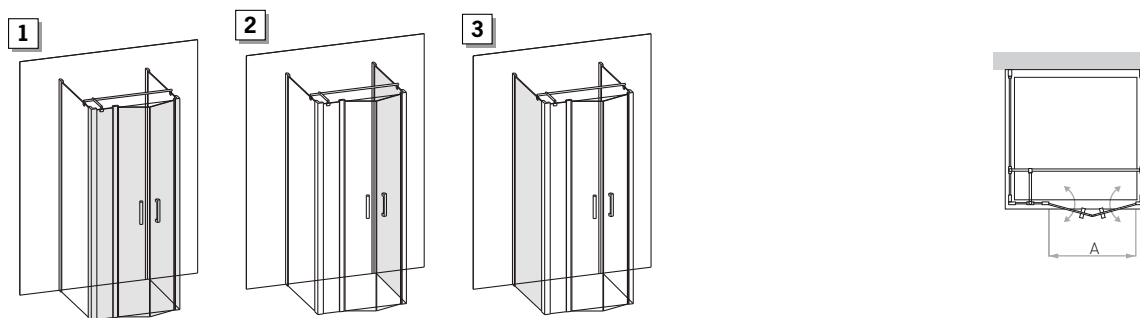

Saloon door position and opening

Code 1	Code 2	Code 3	Extension range (cm)	Side	Opening A (cm)
32004185			97.5-101.5	100	60
32004187			102.5-106.5	105	60
32004189			107.5-111.5	110	60
32004191			112.5-116.5	115	60
32004193			117.5-121.5	120	65
32004195			122.5-126.5	125	65
32004197			127.5-131.5	130	65
32004199			132.5-136.5	135	70
32004201			137.5-141.5	140	75
32004203			142.5-146.5	145	80
32004205			147.5-151.5	150	85
32004207			152.5-156.5	155	90
32004209			157.5-161.5	160	95
	32004279	32004282	67.5-69.5	70	
	32004283	32004286	72.5-74.5	75	
	32004287	32004290	77.5-79.5	80	
	32004291	32004294	82.5-84.5	85	
	32004295	32004298	87.5-89.5	90	
	32004299	32004302	92.5-94.5	95	
	32004303	32004306	97.5-99.5	100	
	32004307	32004310	102.5-104.5	105	
	32004311	32004314	107.5-109.5	110	
	32004315	32004318	112.5-114.5	115	
	32004319	32004322	117.5-119.5	120	
	32004323	32004326	122.5-124.5	125	
	32004327	32004330	127.5-129.5	130	
	32004331	32004334	132.5-134.5	135	
	32004335	32004338	137.5-139.5	140	
	32004243	32004246	25.5-27.5	25	
	32004247	32004250	30.5-32.5	30	
	32004251	32004254	35.5-37.5	35	
	32004255	32004258	40.5-42.5	40	
	32004259	32004262	45.5-47.5	45	
	32004263	32004266	50.5-52.5	50	
	32004267	32004270	55.5-57.5	55	
	32004271	32004274	60.5-62.5	60	
	32004275	32004278	65.5-67.5	65	

ORDER ONE CODE PER SIDE