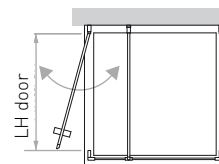

*Only available for transparent glass

ORDER ONE CODE PER SIDE

Door position and opening

Code 1	Code 2	Code 3	Extension range (cm) for 80 cm tray	Side	Opening A (cm)
32003950			67.5-69.5	70	60
32003952			70-72	72	62
32003954			72.5-74.5	75	65
32003956			77.5-79.5	80	70
32003958			82.5-84.5	85	75
32003960			87.5-89.5	90	80
32003962			92.5-94.5	95	85
32003964			97.5-99.5	100	90
	32004245		25.5-27.5	25	
	32004249		30.5-32.5	30	
	32004253		35.5-37.5	35	
	32004257		40.5-42.5	40	
	32004261		45.5-47.5	45	
	32004265		50.5-52.5	50	
	32004269		55.5-57.5	55	
	32004273		60.5-62.5	60	
	32004277		65.5-67.5	65	
	32004281	32004211	67.5-69.5	70	
		32004213	70-72	72	
	32004285	32004215	72.5-74.5	75	
	32004289	32004217	77.5-79.5	80	
	32004293	32004219	82.5-84.5	85	
	32004297	32004221	87.5-89.5	90	
	32004301	32004223	92.5-94.5	95	
	32004305	32004225	97.5-99.5	100	
	32004309	32004227	102.5-104.5	105	
	32004313	32004229	107.5-109.5	110	
	32004317	32004231	112.5-114.5	115	
	32004321	32004233	117.5-119.5	120	
	32004325	32004235	122.5-124.5	125	
	32004329	32004237	127.5-129.5	130	
	32004333	32004239	132.5-134.5	135	
	32004337	32004241	137.5-139.5	140	