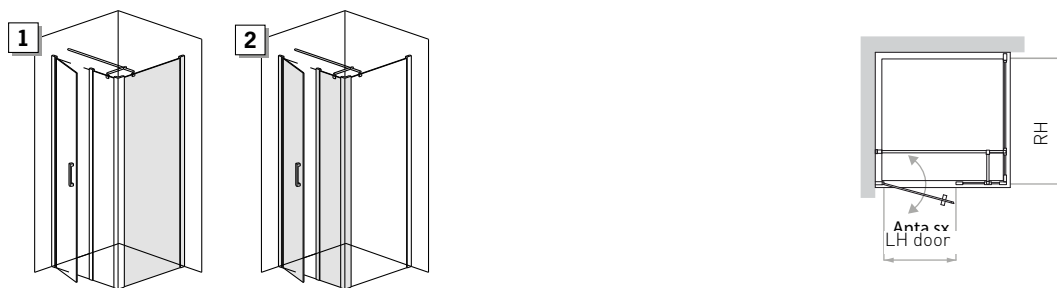

Door position and opening

Code 1	Code 2	Extension range (cm)	Side	Opening A (cm)
32004245		25.5-27.5	25	
32004249		30.5-32.5	30	
32004253		35.5-37.5	35	
32004257		40.5-42.5	40	
32004261		45.5-47.5	45	
32004265		50.5-52.5	50	
32004269		55.5-57.5	55	
32004273		60.5-62.5	60	
32004277		65.5-67.5	65	
32004281		67.5-69.5	70	
32004285		72.5-74.5	75	
32004289		77.5-79.5	80	
32004293		82.5-84.5	85	
32004297		87.5-89.5	90	
32004301		92.5-94.5	95	
32004305		97.5-99.5	100	
32004309		102.5-104.5	105	
32004313		107.5-109.5	110	
32004317		112.5-114.5	115	
32004321		117.5-119.5	120	
32004325		122.5-124.5	125	
32004329		127.5-129.5	130	
32004333		132.5-134.5	135	
32004337		137.5-139.5	140	
	32004112	97.5-101.5	100	68
	32004114	102.5-106.5	105	68
	32004116	107.5-111.5	110	68
	32004118	112.5-116.5	115	68
	32004120	117.5-121.5	120	78
	32004122	122.5-126.5	125	78
	32004124	127.5-131.5	130	78
	32004126	132.5-136.5	135	78
	32004128	137.5-141.5	140	78
	32004130	142.5-146.5	145	78
	32004132	147.5-151.5	150	88
	32004134	152.5-156.5	155	88
	32004136	157.5-161.5	160	88
	32004138	162.5-166.5	165	88
	32004140	167.5-171.5	170	88

ORDER ONE CODE PER SIDE

03.2018

KODE