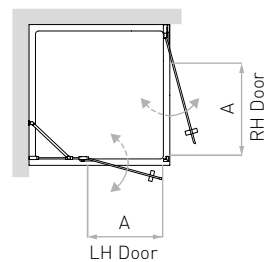

Door position and opening

Code 1	Code 2	Extension range (cm)	Side	Opening A (cm)
32003933		67.5-69.5	70	60
32003935		70-72	72	62
32003937		72.5-74.5	75	65
32003939		77.5-79.5	80	70
32003941		82.5-84.5	85	75
32003943		87.5-89.5	90	80
32003945		92.5-94.5	95	85
32003947		97.5-99.5	100	90
	32003966	67.5-69.5	70	40
	32003968	70-72	72	42
	32003970	72.5-74.5	75	45
	32003972	77.5-79.5	80	50
	32003974	82.5-84.5	85	50
	32003976	87.5-89.5	90	50
	32003978	92.5-94.5	95	55
	32003980	97.5-99.5	100	60
	32003982	102.5-104.5	105	60
	32003984	107.5-109.5	110	60
	32003986	112.5-114.5	115	65
	32003988	117.5-119.5	120	70
	32003990	122.5-124.5	125	70
	32003992	127.5-129.5	130	70
	32003994	132.5-134.5	135	75
	32003996	137.5-139.5	140	80

ORDER ONE CODE PER SIDE

03.2018

KODE