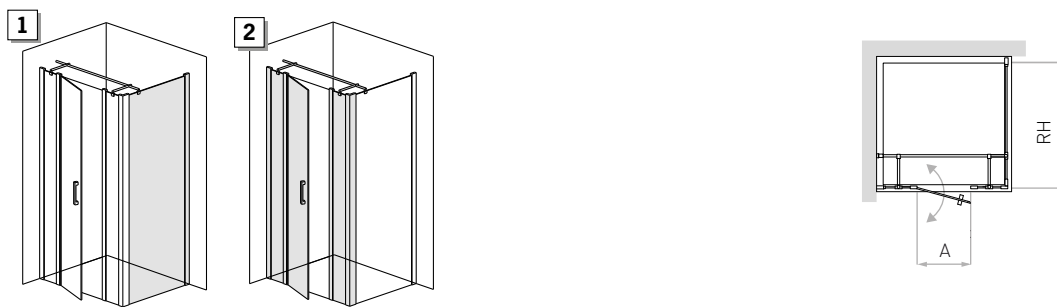

ORDER ONE CODE PER SIDE

Shower enclosure with 1 RH additional side, 1 LH hinged door with 2 fixed elements H.200 cm

METRON
Configuration No.

022

Door position and opening

Code 1	Code 2	Extension range (cm)	Side	Opening A (cm)
32004245		25.5-27.5	25	
32004249		30.5-32.5	30	
32004253		35.5-37.5	35	
32004257		40.5-42.5	40	
32004261		45.5-47.5	45	
32004265		50.5-52.5	50	
32004269		55.5-57.5	55	
32004273		60.5-62.5	60	
32004277		65.5-67.5	65	
32004281		67.5-69.5	70	
32004285		72.5-74.5	75	
32004289		77.5-79.5	80	
32004293		82.5-84.5	85	
32004297		87.5-89.5	90	
32004301		92.5-94.5	95	
32004305		97.5-99.5	100	
32004309		102.5-104.5	105	
32004313		107.5-109.5	110	
32004317		112.5-114.5	115	
32004321		117.5-119.5	120	
32004325		122.5-124.5	125	
32004329		127.5-129.5	130	
32004333		132.5-134.5	135	
32004337		137.5-139.5	140	
	32004142	97.5-101.5	100	48
	32004144	102.5-106.5	105	53
	32004146	107.5-111.5	110	58
	32004148	112.5-116.5	115	53
	32004150	117.5-121.5	120	58
	32004152	122.5-126.5	125	63
	32004154	127.5-131.5	130	58
	32004156	132.5-136.5	135	63
	32004158	137.5-141.5	140	68