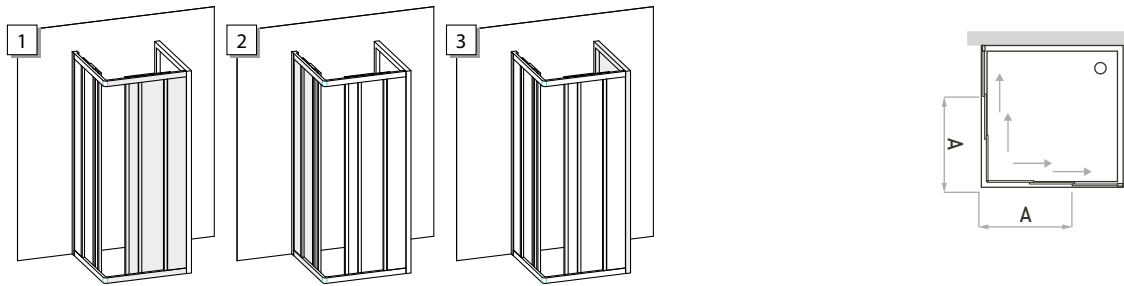

Door position and opening

Code 1	Code 2	Code 3	Extension range (cm)	Side (cm)	Opening A (cm)
Available in Transparent glass and Plexiglas					
		32003193	20-26	25	
		32003195	26-32	30	
		32003197	32.5-38.5	35	
		32003199	38.5-44.5	40	
		32003201	44.5-50.5	47	
		32003203	46.5-52.5	50	
		32003205	52.5-58.5	55	
		32003207	62.5-68.5	65	
		32003209	68-74	70	
		32003211	74-80	75	
		32003213	80-86	85	
		32003215	86-92	90	
32003104	32003105		67-70	70	32
32003106	32003107		72-75	75	35
32003108	32003109		77-80	80	40
32003110	32003111		82-85	85	43
32003112	32003113		87-90	90	46

ORDER ONE CODE PER SIDE