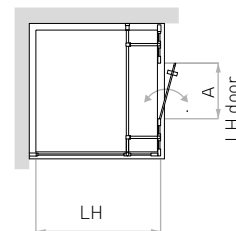

ORDER ONE CODE PER SIDE

Shower enclosure with 1 LH hinged door with 2 fixed elements, 1 LH additional side H.200 cm

METRON
Configuration No.

024

Door position and opening

Code 1	Code 2	Extension range (cm)	Side	Opening A (cm)
32004142		97.5-101.5	100	48
32004144		102.5-106.5	105	53
32004146		107.5-111.5	110	58
32004148		112.5-116.5	115	53
32004150		117.5-121.5	120	58
32004152		122.5-126.5	125	63
32004154		127.5-131.5	130	58
32004156		132.5-136.5	135	63
32004158		137.5-141.5	140	68
	32004246	25.5-27.5	25	
	32004250	30.5-32.5	30	
	32004254	35.5-37.5	35	
	32004258	40.5-42.5	40	
	32004262	45.5-47.5	45	
	32004266	50.5-52.5	50	
	32004270	55.5-57.5	55	
	32004274	60.5-62.5	60	
	32004278	65.5-67.5	65	
	32004282	67.5-69.5	70	
	32004286	72.5-74.5	75	
	32004290	77.5-79.5	80	
	32004294	82.5-84.5	85	
	32004298	87.5-89.5	90	
	32004302	92.5-94.5	95	
	32004306	97.5-99.5	100	
	32004310	102.5-104.5	105	
	32004314	107.5-109.5	110	
	32004318	112.5-114.5	115	
	32004322	117.5-119.5	120	
	32004326	122.5-124.5	125	
	32004330	127.5-129.5	130	
	32004334	132.5-134.5	135	
	32004338	137.5-139.5	140	