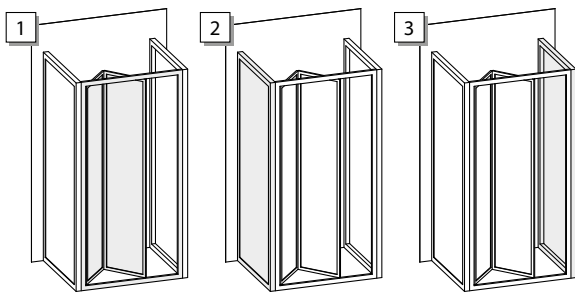

Door position and opening

Code 1	Code 2	Code 3	Extension range (cm)	Side (cm)	Opening A (cm)
Available in Transparent glass and Plexiglas					
	32003194	32003193	20-26	25	
	32003196	32003195	26-32	30	
	32003198	32003197	32.5-38.5	35	
	32003200	32003199	38.5-44.5	40	
	32003202	32003201	44.5-50.5	47	
	32003204	32003203	46.5-52.5	50	
	32003206	32003205	52.5-58.5	55	
	32003208	32003207	62.5-68.5	65	
Available in all finishes					
	32003210	32003209	68-74	70	
	32003212	32003211	74-80	75	
	32003214	32003213	80-86	85	
	32003216	32003215	86-92	90	
32003180			64-70	65	41
32003182			70-76	75	47
32003184			76-82	80	52
32003186			82-88	85	59
32003188			88-94	90	65
32003190			94-100	95	71
32003192			100-106	100	77

ORDER ONE CODE PER SIDE