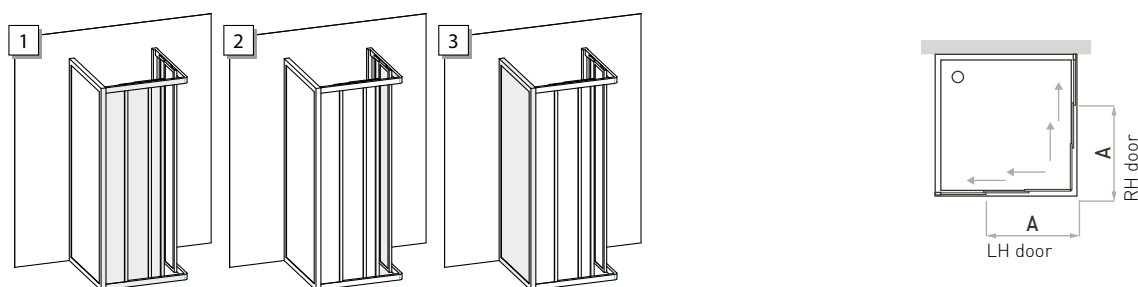

Door position and opening

Code 1	Code 2	Code 3	Extension range (cm)	Side (cm)	Opening A (cm)
Available in Transparent glass and Plexiglas					
		32003194	20-26	25	
		32003196	26-32	30	
		32003198	32.5-38.5	35	
		32003200	38.5-44.5	40	
		32003202	44.5-50.5	47	
		32003204	46.5-52.5	50	
		32003206	52.5-58.5	55	
		32003208	62.5-68.5	65	
		32003210	68-74	70	
		32003212	74-80	75	
		32003214	80-86	85	
		32003216	86-92	90	
32003105	32003104		67-70	70	32
32003107	32003106		72-75	75	35
32003109	32003108		77-80	80	40
32003111	32003110		82-85	85	43
32003113	32003112		87-90	90	46

ORDER ONE CODE PER SIDE

03.2018