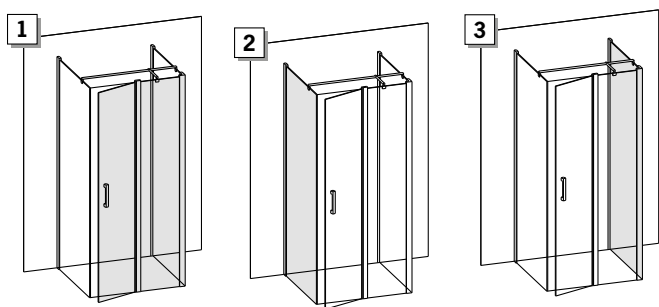

ORDER ONE CODE PER SIDE

Door position and opening

Code 1	Code 2	Code 3	Side	Extension range	Opening A (cm)
32003789			70	67.5-70.5	45
32003791			75	72.5-75.5	45
32003793			80	77.5-80.5	55
32003795			90	87.5-90.5	55
32003797			100	97.5-100.5	55
		32001898	80	77-78	
		32001899	90	87-89	
		32001900	100	97-99	
		32001901	120	117-119	
		32001902	140	137-139	
		32001903	160	157-159	
		32003777	170	168.5-169.5	
	32003778		70	67.5-70.5	
	32003780		75	72.5-75.5	
	32003782		80	77.5-80.5	
	32003784		90	87.5-90.5	
	32003786		100	97.5-100.5	

ORDER ONE CODE PER SIDE

03.2018

Door position and opening

Code 1	Code 2	Code 3	Extension range (cm)	Side (cm)	Opening A (cm)
32002181			67-70	70	45
32002183			72-75	75	45
32002185			77-80	80	55
32002187			82-85	85	55
32002189			87-90	90	55
32002191			92-95	95	55
32002193			97-100	100	65
32002195			102-105	105	65
32002197			107-110	110	65
32002199			112-115	115	65
32002201			117-120	120	65
	32003873	32003872	67.5-70.5	70	
	32003877	32003876	72.5-75.5	75	
	32003881	32003880	77.5-80.5	80	
	32003885	32003884	87.5-90.5	90	
	32003889	32003888	97.5-100.5	100	