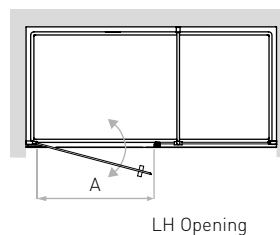

Door position and opening

Code	Extension range (cm)	Side	Opening A (cm)
32004112	97.5-101.5	100	68
32004114	102.5-106.5	105	68
32004116	107.5-111.5	110	68
32004118	112.5-116.5	115	68
32004120	117.5-121.5	120	78
32004122	122.5-126.5	125	78
32004124	127.5-131.5	130	78
32004126	132.5-136.5	135	78
32004128	137.5-141.5	140	78
32004130	142.5-146.5	145	78
32004132	147.5-151.5	150	88
32004134	152.5-156.5	155	88
32004136	157.5-161.5	160	88
32004138	162.5-166.5	165	88
32004140	167.5-171.5	170	88

ORDER ONE CODE TO RECEIVE ENTIRE SHOWER ENCLOSURE

03.2018

KODE