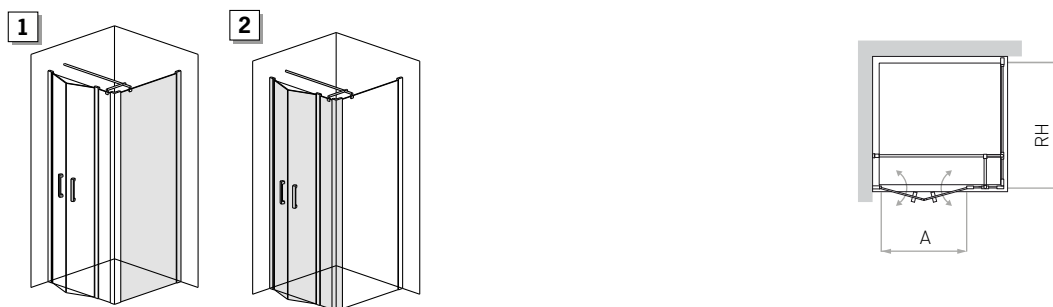

ORDER ONE CODE PER SIDE

Shower enclosure with 1 RH additional side, 2 Saloon doors with fixed element H.200 cm

METRON
Configuration No.

028

Saloon door position and opening

Code 1	Code 2	Extension range (cm)	Side	Opening A (cm)
32004245		25.5-27.5	25	
32004249		30.5-32.5	30	
32004253		35.5-37.5	35	
32004257		40.5-42.5	40	
32004261		45.5-47.5	45	
32004265		50.5-52.5	50	
32004269		55.5-57.5	55	
32004273		60.5-62.5	60	
32004277		65.5-67.5	65	
32004281		67.5-69.5	70	
32004285		72.5-74.5	75	
32004289		77.5-79.5	80	
32004293		82.5-84.5	85	
32004297		87.5-89.5	90	
32004301		92.5-94.5	95	
32004305		97.5-99.5	100	
32004309		102.5-104.5	105	
32004313		107.5-109.5	110	
32004317		112.5-114.5	115	
32004321		117.5-119.5	120	
32004325		122.5-124.5	125	
32004329		127.5-129.5	130	
32004333		132.5-134.5	135	
32004337		137.5-139.5	140	
	32004186	97.5-101.5	100	60
	32004188	102.5-106.5	105	60
	32004190	107.5-111.5	110	60
	32004192	112.5-116.5	115	60
	32004194	117.5-121.5	120	65
	32004196	122.5-126.5	125	65
	32004198	127.5-131.5	130	65
	32004200	132.5-136.5	135	70
	32004202	137.5-141.5	140	75
	32004204	142.5-146.5	145	80
	32004206	147.5-151.5	150	85
	32004208	152.5-156.5	155	90
	32004210	157.5-161.5	160	95