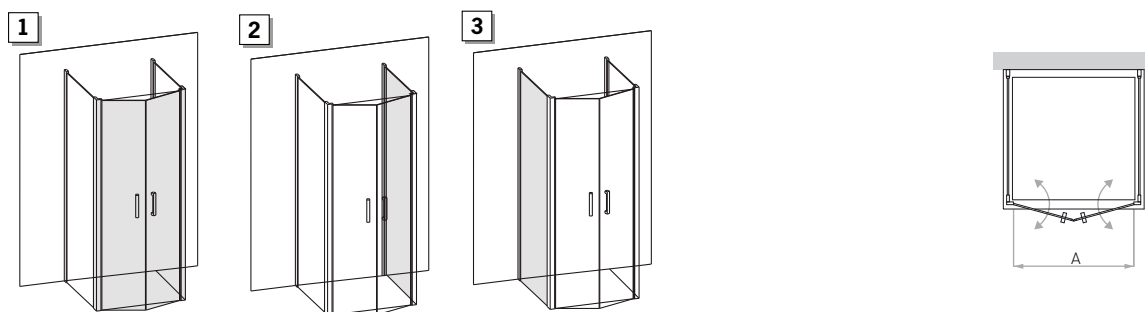

Saloon door position and opening

Code 1	Code 2	Code 3	Extension range (cm)	Side	Opening A (cm)
32004159			57.5-61.5	60	45
32004160			62.5-66.5	65	50
32004161			67.5-71.5	70	55
32004162			72.5-76.5	75	60
32004163			77.5-81.5	80	65
32004164			82.5-86.5	85	70
32004165			87.5-91.5	90	75
32004166			92.5-96.5	95	80
32004167			97.5-101.5	100	85
32004168			102.5-106.5	105	90
32004169			107.5-111.5	110	95
32004170			112.5-116.5	115	100
32004171			117.5-121.5	120	105
32004172			122.5-126.5	125	110
32004173			127.5-131.5	130	115
32004174			132.5-136.5	135	120
32004175			137.5-141.5	140	125
	32004279	32004280	67.5-69.5	70	
	32004283	32004284	72.5-74.5	75	
	32004287	32004288	77.5-79.5	80	
	32004291	32004292	82.5-84.5	85	
	32004295	32004296	87.5-89.5	90	
	32004299	32004300	92.5-94.5	95	
	32004303	32004304	97.5-99.5	100	
	32004307	32004308	102.5-104.5	105	
	32004311	32004312	107.5-109.5	110	
	32004315	32004316	112.5-114.5	115	
	32004319	32004320	117.5-119.5	120	
	32004323	32004324	122.5-124.5	125	
	32004327	32004328	127.5-129.5	130	
	32004331	32004332	132.5-134.5	135	
	32004335	32004336	137.5-139.5	140	
		32004243/44	25.5-27.5	25	
		32004247/48	30.5-32.5	30	
		32004251/52	35.5-37.5	35	
		32004255/56	40.5-42.5	40	
		32004259/60	45.5-47.5	45	
		32004263/64	50.5-52.5	50	
		32004267/68	55.5-57.5	55	
		32004271/72	60.5-62.5	60	
		32004275/76	65.5-67.5	65	

ORDER ONE CODE PER SIDE