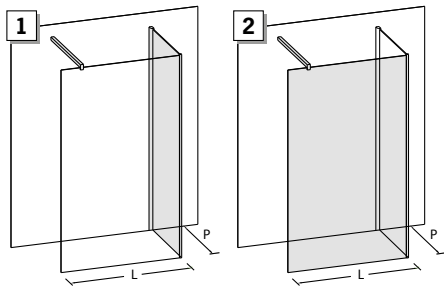

Door position and opening

Code 1	Code 2	Extension range (cm)	Width (cm)	Tray (cm)
	32001985	84-96	84	90
	32001986	94-96	94	100
	32001987	114-116	114	120
	32001988	134-136	134	140
	32001989	154-156	154	160
	32001990	164-166	164	170
32001981		67-70	67	70
32001982		72-75	72	75
32001983		77-80	77	80
32001984		87-90	87	90

ORDER ONE CODE PER SIDE