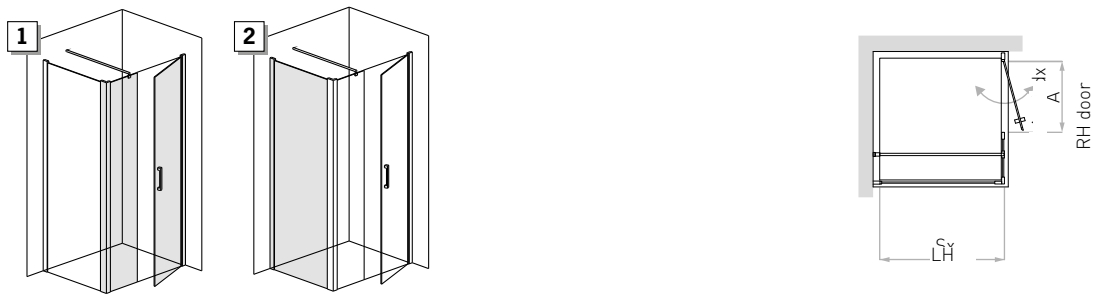

Door position and opening

Code 1	Code 2	Extension range (cm)	Side	Opening A (cm)
32004111		97.5-101.5	100	68
32004113		102.5-106.5	105	68
32004115		107.5-111.5	110	68
32004117		112.5-116.5	115	68
32004119		117.5-121.5	120	78
32004121		122.5-126.5	125	78
32004123		127.5-131.5	130	78
32004125		132.5-136.5	135	78
32004127		137.5-141.5	140	78
32004129		142.5-146.5	145	78
32004131		147.5-151.5	150	88
32004133		152.5-156.5	155	88
32004135		157.5-161.5	160	88
32004137		162.5-166.5	165	88
32004139		167.5-171.5	170	88
	32004246	25.5-27.5	25	
	32004250	30.5-32.5	30	
	32004254	35.5-37.5	35	
	32004258	40.5-42.5	40	
	32004262	45.5-47.5	45	
	32004266	50.5-52.5	50	
	32004270	55.5-57.5	55	
	32004274	60.5-62.5	60	
	32004278	65.5-67.5	65	
	32004282	67.5-69.5	70	
	32004286	72.5-74.5	75	
	32004290	77.5-79.5	80	
	32004294	82.5-84.5	85	
	32004298	87.5-89.5	90	
	32004302	92.5-94.5	95	
	32004306	97.5-99.5	100	
	32004310	102.5-104.5	105	
	32004314	107.5-109.5	110	
	32004318	112.5-114.5	115	
	32004322	117.5-119.5	120	
	32004326	122.5-124.5	125	
	32004330	127.5-129.5	130	
	32004334	132.5-134.5	135	
	32004338	137.5-139.5	140	

ORDER ONE CODE PER SIDE