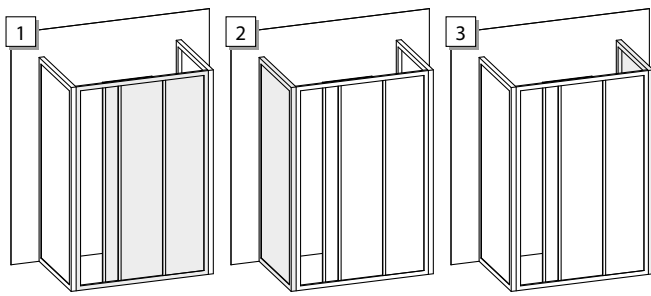

Door position and opening

Code 1	Code 2	Code 3	Extension range (cm)	Side (cm)	Opening A (cm)
Available in Transparent glass and Plexiglas					
	32003194	32003193	20-26	25	
	32003196	32003195	26-32	30	
	32003198	32003197	32.5-38.5	35	
	32003200	32003199	38.5-44.5	40	
	32003202	32003201	44.5-50.5	47	
	32003204	32003203	46.5-52.5	50	
	32003206	32003205	52.5-58.5	55	
	32003208	32003207	62.5-68.5	65	
	32003210	32003209	68-74	70	
	32003212	32003211	74-80	75	
	32003214	32003213	80-86	85	
	32003216	32003215	86-92	90	
32003141			70-76	75	38
32003143			76-82	80	42
32003145			82-88	85	46
32003147			88-94	90	50
32003149			94-100	95	54
32003151			100-106	105	58
32003153			106-112	110	62
32003155			112-118	115	66
32003157			118-124	120	70
32003159			124-130	125	74
32003161			130-136	135	78
32003163			136-142	140	82

ORDER ONE CODE PER SIDE

03.2018