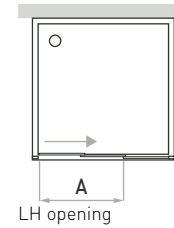

Door position and opening

Code 1	Code 2	Code 3	Extension range (cm)	Side (cm)	Opening A (cm)
Available in Transparent glass and Plexiglas					
	32003194	32003193	20-26	25	
	32003196	32003195	26-32	30	
	32003198	32003197	32.5-38.5	35	
	32003200	32003199	38.5-44.5	40	
	32003202	32003201	44.5-50.5	47	
	32003204	32003203	46.5-52.5	50	
	32003206	32003205	52.5-58.5	55	
	32003208	32003207	62.5-68.5	65	
	32003210	32003209	68-74	70	
	32003212	32003211	74-80	75	
	32003214	32003213	80-86	85	
	32003216	32003215	86-92	90	
32003141			70-76	75	38
32003143			76-82	80	42
32003145			82-88	85	46
32003147			88-94	90	50
32003149			94-100	95	54
32003151			100-106	105	58
32003153			106-112	110	62
32003155			112-118	115	66
32003157			118-124	120	70
32003159			124-130	125	74
32003161			130-136	135	78
32003163			136-142	140	82

ORDER ONE CODE PER SIDE

03.2018