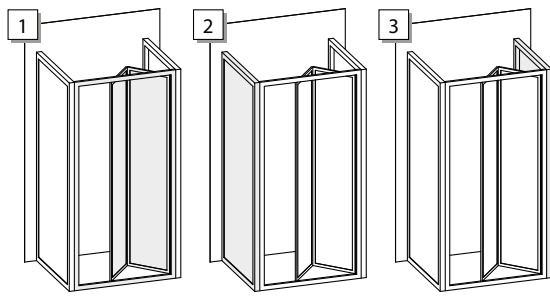

Door position and opening

Code 1	Code 2	Code 3	Extension range (cm)	Side (cm)	Opening A (cm)
Available in Transparent glass and Plexiglas					
	32003194	32003193	20-26	25	
	32003196	32003195	26-32	30	
	32003198	32003197	32.5-38.5	35	
	32003200	32003199	38.5-44.5	40	
	32003202	32003201	44.5-50.5	47	
	32003204	32003203	46.5-52.5	50	
	32003206	32003205	52.5-58.5	55	
	32003208	32003207	62.5-68.5	65	
Available in all finishes					
	32003210	32003209	68-74	70	
	32003212	32003211	74-80	75	
	32003214	32003213	80-86	85	
	32003216	32003215	86-92	90	
32003179			64-70	65	41
32003181			70-76	75	47
32003183			76-82	80	52
32003185			82-88	85	59
32003187			88-94	90	65
32003189			94-100	95	71
32003191			100-106	100	77

ORDER ONE CODE PER SIDE

03.2018