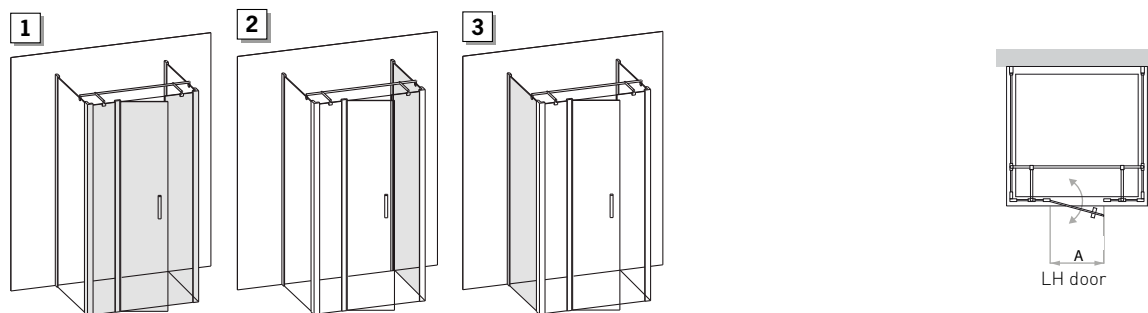

Door position and opening

Code 1	Code 2	Code 3	Extension range (cm)	Side	Opening A (cm)
32004142			97.5-101.5	100	48
32004144			102.5-106.5	105	53
32004146			107.5-111.5	110	58
32004148			112.5-116.5	115	53
32004150			117.5-121.5	120	58
32004152			122.5-126.5	125	63
32004154			127.5-131.5	130	58
32004156			132.5-136.5	135	63
32004158			137.5-141.5	140	68
	32004281	32004282	67.5-69.5	70	
	32004285	32004286	72.5-74.5	75	
	32004289	32004290	77.5-79.5	80	
	32004293	32004294	82.5-84.5	85	
	32004297	32004298	87.5-89.5	90	
	32004301	32004302	92.5-94.5	95	
	32004305	32004306	97.5-99.5	100	
	32004309	32004310	102.5-104.5	105	
	32004313	32004314	107.5-109.5	110	
	32004317	32004318	112.5-114.5	115	
	32004321	32004322	117.5-119.5	120	
	32004325	32004326	122.5-124.5	125	
	32004329	32004330	127.5-129.5	130	
	32004333	32004334	132.5-134.5	135	
	32004337	32004338	137.5-139.5	140	
		32004245/46	25.5-27.5	25	
		32004249/50	30.5-32.5	30	
		32004253/54	35.5-37.5	35	
		32004257/58	40.5-42.5	40	
		32004261/62	45.5-47.5	45	
		32004265/66	50.5-52.5	50	
		32004269/70	55.5-57.5	55	
		32004273/74	60.5-62.5	60	
		32004277/78	65.5-67.5	65	

ORDER ONE CODE PER SIDE

03.2018