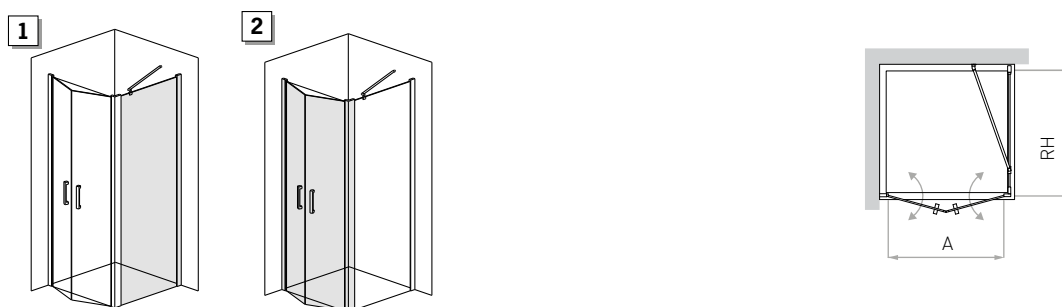

ORDER ONE CODE PER SIDE

Saloon door position and opening

Code 1	Code 2	Extension range (cm)	Side	Opening A (cm)
32004243		25.5-27.5	25	
32004247		30.5-32.5	30	
32004251		35.5-37.5	35	
32004255		40.5-42.5	40	
32004259		45.5-47.5	45	
32004263		50.5-52.5	50	
32004267		55.5-57.5	55	
32004271		60.5-62.5	60	
32004275		65.5-67.5	65	
32004279		67.5-69.5	70	
32004283		72.5-74.5	75	
32004287		77.5-79.5	80	
32004291		82.5-84.5	85	
32004295		87.5-89.5	90	
32004299		92.5-94.5	95	
32004303		97.5-99.5	100	
32004307		102.5-104.5	105	
32004311		107.5-109.5	110	
32004315		112.5-114.5	115	
32004319		117.5-119.5	120	
32004323		122.5-124.5	125	
32004327		127.5-129.5	130	
32004331		132.5-134.5	135	
32004335		137.5-139.5	140	
	32004159	57.5-61.5	60	45
	32004160	62.5-66.5	65	50
	32004161	67.5-71.5	70	55
	32004162	72.5-76.5	75	60
	32004163	77.5-81.5	80	65
	32004164	82.5-86.5	85	70
	32004165	87.5-91.5	90	75
	32004166	92.5-96.5	95	80
	32004167	97.5-101.5	100	85
	32004168	102.5-106.5	105	90
	32004169	107.5-111.5	110	95
	32004170	112.5-116.5	115	100
	32004171	117.5-121.5	120	105
	32004172	122.5-126.5	125	110
	32004173	127.5-131.5	130	115
	32004174	132.5-136.5	135	120
	32004175	137.5-141.5	140	125