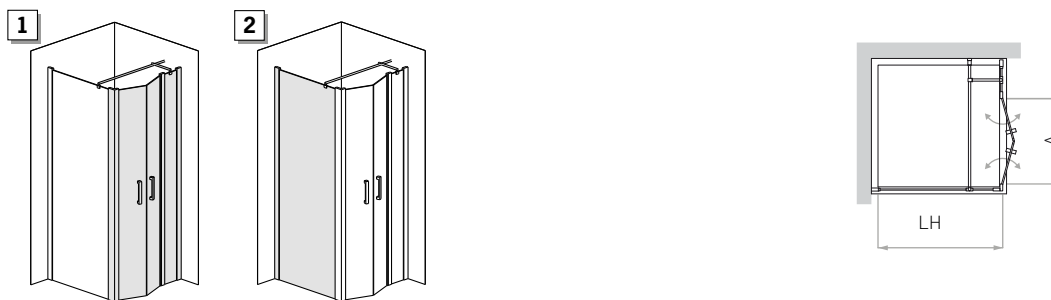

ORDER ONE CODE PER SIDE

Shower enclosure with 2 Saloon doors with 1 fixed element, LH additional side

METRON
Configuration No.

030

Saloon door position and opening

Code 1	Code 2	Extension range (cm)	Side	Opening A (cm)
32004186		97.5-101.5	100	60
32004188		102.5-106.5	105	60
32004190		107.5-111.5	110	60
32004192		112.5-116.5	115	60
32004194		117.5-121.5	120	65
32004196		122.5-126.5	125	65
32004198		127.5-131.5	130	65
32004200		132.5-136.5	135	70
32004202		137.5-141.5	140	75
32004204		142.5-146.5	145	80
32004206		147.5-151.5	150	85
32004208		152.5-156.5	155	90
32004210		157.5-161.5	160	95
	32004244	25.5-27.5	25	
	32004248	30.5-32.5	30	
	32004252	35.5-37.5	35	
	32004256	40.5-42.5	40	
	32004260	45.5-47.5	45	
	32004264	50.5-52.5	50	
	32004268	55.5-57.5	55	
	32004272	60.5-62.5	60	
	32004276	65.5-67.5	65	
	32004280	67.5-69.5	70	
	32004284	72.5-74.5	75	
	32004288	77.5-79.5	80	
	32004292	82.5-84.5	85	
	32004296	87.5-89.5	90	
	32004300	92.5-94.5	95	
	32004304	97.5-99.5	100	
	32004308	102.5-104.5	105	
	32004312	107.5-109.5	110	
	32004316	112.5-114.5	115	
	32004320	117.5-119.5	120	
	32004324	122.5-124.5	125	
	32004328	127.5-129.5	130	
	32004332	132.5-134.5	135	
	32004336	137.5-139.5	140	