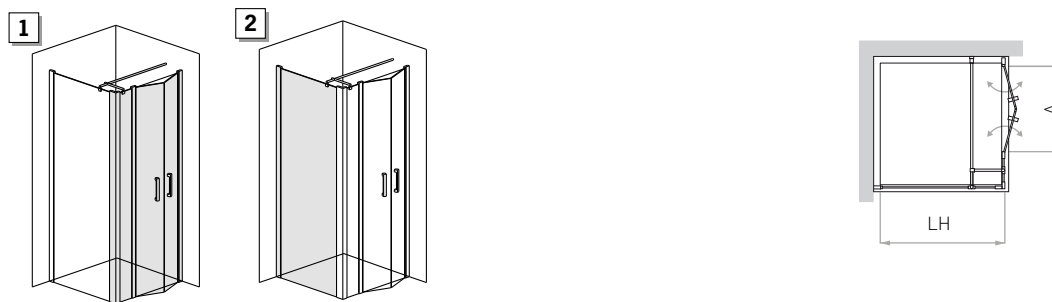

ORDER ONE CODE PER SIDE

03.2018

KODE

SCAVOLINI

91

Saloon door position and opening

Code 1	Code 2	Extension range (cm)	Side	Opening A (cm)
32004185		97.5-101.5	100	60
32004187		102.5-106.5	105	60
32004189		107.5-111.5	110	60
32004191		112.5-116.5	115	60
32004193		117.5-121.5	120	65
32004195		122.5-126.5	125	65
32004197		127.5-131.5	130	65
32004199		132.5-136.5	135	70
32004201		137.5-141.5	140	75
32004203		142.5-146.5	145	80
32004205		147.5-151.5	150	85
32004207		152.5-156.5	155	90
32004209		157.5-161.5	160	95
	32004246	25.5-27.5	25	
	32004250	30.5-32.5	30	
	32004254	35.5-37.5	35	
	32004258	40.5-42.5	40	
	32004262	45.5-47.5	45	
	32004266	50.5-52.5	50	
	32004270	55.5-57.5	55	
	32004274	60.5-62.5	60	
	32004278	65.5-67.5	65	
	32004282	67.5-69.5	70	
	32004286	72.5-74.5	75	
	32004290	77.5-79.5	80	
	32004294	82.5-84.5	85	
	32004298	87.5-89.5	90	
	32004302	92.5-94.5	95	
	32004306	97.5-99.5	100	
	32004310	102.5-104.5	105	
	32004314	107.5-109.5	110	
	32004318	112.5-114.5	115	
	32004322	117.5-119.5	120	
	32004326	122.5-124.5	125	
	32004330	127.5-129.5	130	
	32004334	132.5-134.5	135	
	32004338	137.5-139.5	140	