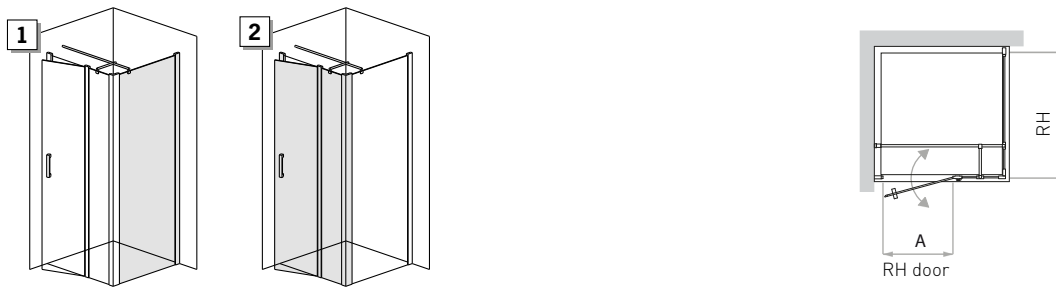

Door position and opening

Code 1	Code 2	Extension range (cm)	Side	Opening A (cm)
32004245		25.5-27.5	25	
32004249		30.5-32.5	30	
32004253		35.5-37.5	35	
32004257		40.5-42.5	40	
32004261		45.5-47.5	45	
32004265		50.5-52.5	50	
32004269		55.5-57.5	55	
32004273		60.5-62.5	60	
32004277		65.5-67.5	65	
32004281		67.5-69.5	70	
32004285		72.5-74.5	75	
32004289		77.5-79.5	80	
32004293		82.5-84.5	85	
32004297		87.5-89.5	90	
32004301		92.5-94.5	95	
32004305		97.5-99.5	100	
32004309		102.5-104.5	105	
32004313		107.5-109.5	110	
32004317		112.5-114.5	115	
32004321		117.5-119.5	120	
32004325		122.5-124.5	125	
32004329		127.5-129.5	130	
32004333		132.5-134.5	135	
32004337		137.5-139.5	140	
	32004085	77.5-81	80	48
	32004087	82.5-86	85	53
	32004089	87.5-91	90	53
	32004091	92.5-96	95	58
	32004093	97.5-101	100	58
	32004095	102.5-106	105	63
	32004097	107.5-110	110	63
	32004099	112.5-116	115	68
	32004101	117.5-121	120	68
	32004103	122.5-126	125	73
	32004105	127.5-131	130	73
	32004107	132.5-136	135	78
	32004109	137.5-141	140	78

ORDER ONE CODE PER SIDE