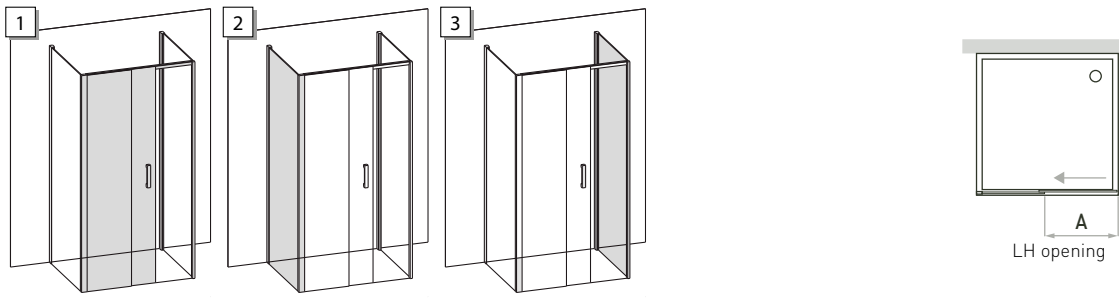

Door position and opening

Code 1	Code 2	Code 3	Extension range (cm)	Side (cm)	Opening A (cm)
Available in Transparent glass and Plexiglas					
	32003194	32003193	20-26	25	
	32003196	32003195	26-32	30	
	32003198	32003197	32.5-38.5	35	
	32003200	32003199	38.5-44.5	40	
	32003202	32003201	44.5-50.5	47	
	32003204	32003203	46.5-52.5	50	
	32003206	32003205	52.5-58.5	55	
	32003208	32003207	62.5-68.5	65	
	32003210	32003209	68-74	70	
	32003212	32003211	74-80	75	
	32003214	32003213	80-86	85	
	32003216	32003215	86-92	90	
32003126			94-100		44
32003128			100-106		50
32003130			106-112		56
32003132			112-118		62
32003134			118-124		68
32003136			124-130		74
32003138			130-136		80
32003140			136-142		86

ORDER ONE CODE PER SIDE