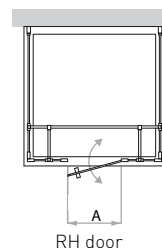

Door position and opening

Code 1	Code 2	Code 3	Extension range (cm)	Side	Opening A (cm)
32004141			97.5-101.5	100	48
32004143			102.5-106.5	105	53
32004145			107.5-111.5	110	58
32004147			112.5-116.5	115	53
32004149			117.5-121.5	120	58
32004151			122.5-126.5	125	63
32004153			127.5-131.5	130	58
32004155			132.5-136.5	135	63
32004157			137.5-141.5	140	68
	32004281	32004282	67.5-69.5	70	
	32004285	32004286	72.5-74.5	75	
	32004289	32004290	77.5-79.5	80	
	32004293	32004294	82.5-84.5	85	
	32004297	32004298	87.5-89.5	90	
	32004301	32004302	92.5-94.5	95	
	32004305	32004306	97.5-99.5	100	
	32004309	32004310	102.5-104.5	105	
	32004313	32004314	107.5-109.5	110	
	32004317	32004318	112.5-114.5	115	
	32004321	32004322	117.5-119.5	120	
	32004325	32004326	122.5-124.5	125	
	32004329	32004330	127.5-129.5	130	
	32004333	32004334	132.5-134.5	135	
	32004337	32004338	137.5-139.5	140	
		32004245		25	
		32004249/50	30.5-32.5	30	
		32004253/54	35.5-37.5	35	
		32004257/58	40.5-42.5	40	
		32004261/62	45.5-47.5	45	
		32004265/66	50.5-52.5	50	
		32004269/70	55.5-57.5	55	
		32004273/74	60.5-62.5	60	
		32004277/78	65.5-67.5	65	

ORDER ONE CODE PER SIDE