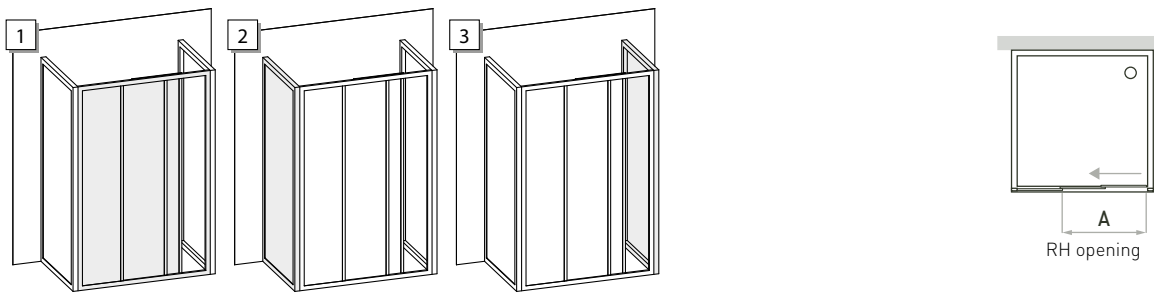

Door position and opening

Code 1	Code 2	Code 3	Extension range (cm)	Side (cm)	Opening A (cm)
Available in Transparent glass and Plexiglas					
	32003194	32003193	20-26	25	
	32003196	32003195	26-32	30	
	32003198	32003197	32.5-38.5	35	
	32003200	32003199	38.5-44.5	40	
	32003202	32003201	44.5-50.5	47	
	32003204	32003203	46.5-52.5	50	
	32003206	32003205	52.5-58.5	55	
	32003208	32003207	62.5-68.5	65	
	32003210	32003209	68-74	70	
	32003212	32003211	74-80	75	
	32003214	32003213	80-86	85	
	32003216	32003215	86-92	90	
32003142			70-76	75	38
32003144			76-82	80	42
32003146			82-88	85	46
32003148			88-94	90	50
32003150			94-100	95	54
32003152			100-106	105	58
32003154			106-112	110	62
32003156			112-118	115	66
32003158			118-124	120	70
32003160			124-130	125	74
32003162			130-136	135	78
32003164			136-142	140	82

ORDER ONE CODE PER SIDE