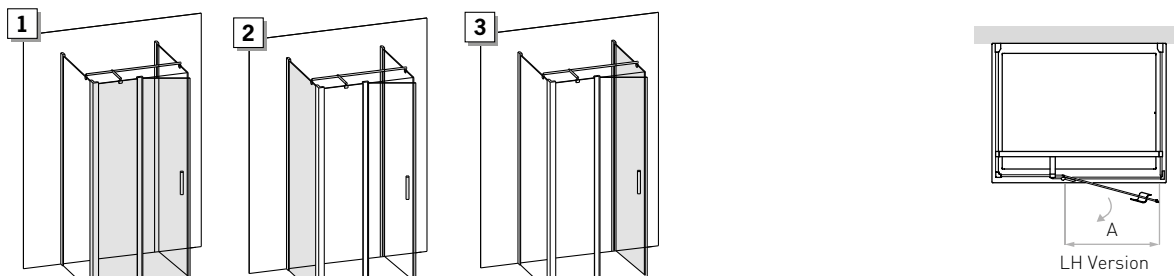

Door position and opening

Code 1	Code 2	Code 3	Extension range (cm)	Side (cm)	Opening A (cm)
32002182			67-70	70	45
32002184			72-75	75	45
32002186			77-80	80	55
32002188			82-85	85	55
32002190			87-90	90	55
32002192			92-95	95	55
32002194			97-100	100	65
32002196			102-105	105	65
32002198			107-110	110	65
32002200			112-115	115	65
32002202			117-120	120	65
	32003875	32003874	67.5-70.5	70	
	32003879	32003878	72.5-75.5	75	
	32003883	32003882	77.5-80.5	80	
	32003887	32003886	87.5-90.5	90	
	32003891	32003890	97.5-100.5	100	

ORDER ONE CODE PER SIDE

03.2018