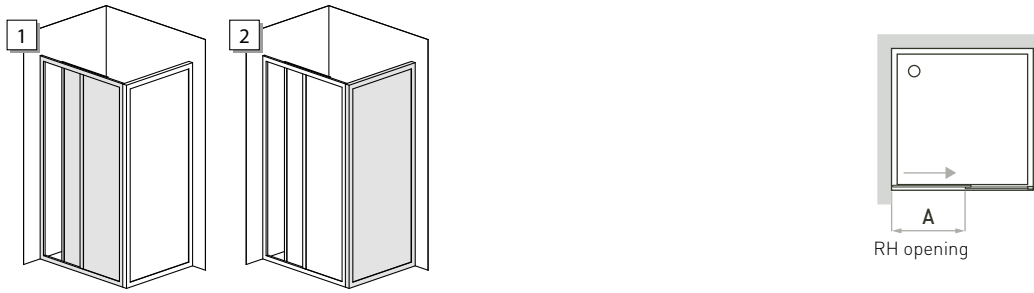

Code 1	Code 2	Extension range (cm)	Side (cm)	Opening A (cm)
Available in Transparent glass and Plexiglas				
	32003193	20-26	25	
	32003195	26-32	30	
	32003197	32.5-38.5	35	
	32003199	38.5-44.5	40	
	32003201	44.5-50.5	47	
	32003203	46.5-52.5	50	
	32003205	52.5-58.5	55	
	32003207	62.5-68.5	65	
	32003209	68-74	70	
	32003211	74-80	75	
	32003213	80-86	85	
	32003215	86-92	90	
32003125		94-100	95	38
32003127		100-106	105	41
32003129		106-112	110	44
32003131		112-118	115	47
32003133		118-124	120	50
32003135		124-130	125	53
32003137		130-136	135	56
32003139		136-142	140	59