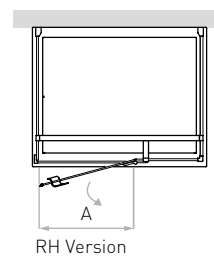

Door position and opening

Code 1	Code 2	Code 3	Extension range (cm)	Side (cm)	Opening A (cm)
32002181			67-70	70	45
32002183			72-75	75	45
32002185			77-80	80	55
32002187			82-85	85	55
32002189			87-90	90	55
32002191			92-95	95	55
32002193			97-100	100	65
32002195			102-105	105	65
32002197			107-110	110	65
32002199			112-115	115	65
32002201			117-120	120	65
	32003873	32003872	67.5-70.5	70	
	32003877	32003876	72.5-75.5	75	
	32003881	32003880	77.5-80.5	80	
	32003885	32003884	87.5-90.5	90	
	32003889	32003888	97.5-100.5	100	

ORDER ONE CODE PER SIDE