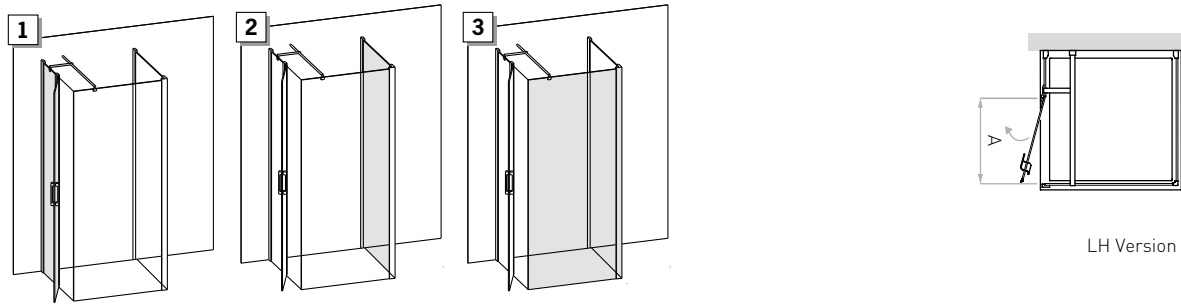

Door position and opening

Code 1	Code 2	Code 3	Side	Extension range	Opening A (cm)
32003789			70	67.5-70.5	45
32003791			75	72.5-75.5	45
32003793			80	77.5-80.5	55
32003795			90	87.5-90.5	55
32003797			100	97.5-100.5	55
		32001898	80	77-78	
		32001899	90	87-89	
		32001900	100	97-99	
		32001901	120	117-119	
		32001902	140	137-139	
		32001903	160	157-159	
		32003777	170	168.5-169.5	
	32003778		70	67.5-70.5	
	32003780		75	72.5-75.5	
	32003782		80	77.5-80.5	
	32003784		90	87.5-90.5	
	32003786		100	97.5-100.5	

ORDER ONE CODE PER SIDE

03.2018