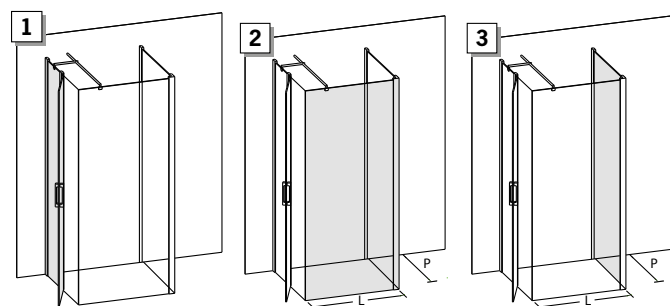

ORDER ONE CODE PER SIDE

Door position and opening

LH Version

Code 1	Code 2	Code 3	Side	Extension range	Opening A (cm)
32003998			70	67.5-69.5	40
32004000			72	70-72	42
32004002			75	72.5-74.5	45
32004004			80	77.5-79.5	50
32004006			85	82.5-84.5	50
32004008			90	87.5-89.5	50
32004010			95	92.5-94.5	55
32004012			100	97.5-99.5	60
32004014			105	102.5-104.5	60
32004016			110	107.5-109.5	60
32004018			115	112.5-114.5	65
32004020			120	117.5-119.5	70
32004022			125	122.5-124.5	70
32004024			130	127.5-129.5	70
32004026			135	132.5-134.5	75
32004028			140	137.5-139.5	80
		32004245	25	25.5-27.5	
		32004249	30	30.5-32.5	
		32004253	35	35.5-37.5	
		32004257	40	40.5-42.5	
		32004261	45	45.5-47.5	
		32004265	50	50.5-52.5	
		32004269	55	55.5-57.5	
		32004273	60	60.5-62.5	
		32004277	65	65.5-67.5	
	32004211	32004281	70	67.5-69.5	
	32004213		72	70-72	
	32004215	32004285	75	72.5-74.5	
	32004217	32004289	80	77.5-79.5	
	32004219	32004293	85	82.5-84.5	
	32004221	32004297	90	87.5-89.5	
	32004223	32004301	95	92.5-94.5	
	32004225	32004305	100	97.5-99.5	
	32004227	32004309	105	102.5-104.5	
	32004229	32004313	110	107.5-109.5	
	32004231	32004317	115	112.5-114.5	
	32004233	32004321	120	117.5-119.5	
	32004235	32004325	125	122.5-124.5	
	32004237	32004329	130	127.5-129.5	
	32004239	32004333	135	132.5-134.5	
	32004241	32004337	140	137.5-139.5	