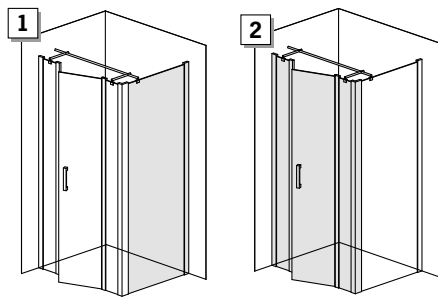

Shower enclosure with 1 RH additional side, 1 RH hinged door with 2 fixed elements H.200 cm

METRON
Configuration No.

021

Door position and opening

Code 1	Code 2	Extension range (cm)	Side	Opening A (cm)
32004245		25.5-27.5	25	
32004249		30.5-32.5	30	
32004253		35.5-37.5	35	
32004257		40.5-42.5	40	
32004261		45.5-47.5	45	
32004265		50.5-52.5	50	
32004269		55.5-57.5	55	
32004273		60.5-62.5	60	
32004277		65.5-67.5	65	
32004281		67.5-69.5	70	
32004285		72.5-74.5	75	
32004289		77.5-79.5	80	
32004293		82.5-84.5	85	
32004297		87.5-89.5	90	
32004301		92.5-94.5	95	
32004305		97.5-99.5	100	
32004309		102.5-104.5	105	
32004313		107.5-109.5	110	
32004317		112.5-114.5	115	
32004321		117.5-119.5	120	
32004325		122.5-124.5	125	
32004329		127.5-129.5	130	
32004333		132.5-134.5	135	
32004337		137.5-139.5	140	
	32004141	97.5-101.5	100	48
	32004143	102.5-106.5	105	53
	32004145	107.5-111.5	110	58
	32004147	112.5-116.5	115	53
	32004149	117.5-121.5	120	58
	32004151	122.5-126.5	125	63
	32004153	127.5-131.5	130	58
	32004155	132.5-136.5	135	63
	32004157	137.5-141.5	140	68

ORDER ONE CODE PER SIDE