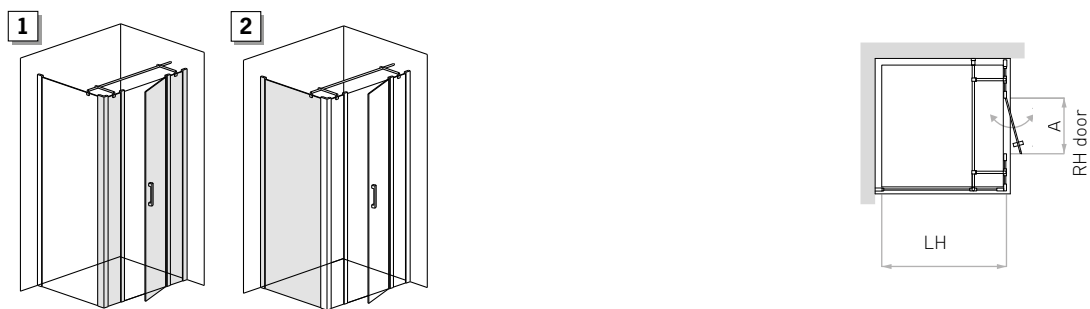

Door position and opening

Code 1	Code 2	Extension range (cm)	Side	Opening A (cm)
32004141		97.5-101.5	100	48
32004143		102.5-106.5	105	53
32004145		107.5-111.5	110	58
32004147		112.5-116.5	115	53
32004149		117.5-121.5	120	58
32004151		122.5-126.5	125	63
32004153		127.5-131.5	130	58
32004155		132.5-136.5	135	63
32004157		137.5-141.5	140	68
	32004246	25.5-27.5	25	
	32004250	30.5-32.5	30	
	32004254	35.5-37.5	35	
	32004258	40.5-42.5	40	
	32004262	45.5-47.5	45	
	32004266	50.5-52.5	50	
	32004270	55.5-57.5	55	
	32004274	60.5-62.5	60	
	32004278	65.5-67.5	65	
	32004282	67.5-69.5	70	
	32004286	72.5-74.5	75	
	32004290	77.5-79.5	80	
	32004294	82.5-84.5	85	
	32004298	87.5-89.5	90	
	32004302	92.5-94.5	95	
	32004306	97.5-99.5	100	
	32004310	102.5-104.5	105	
	32004314	107.5-109.5	110	
	32004318	112.5-114.5	115	
	32004322	117.5-119.5	120	
	32004326	122.5-124.5	125	
	32004330	127.5-129.5	130	
	32004334	132.5-134.5	135	
	32004338	137.5-139.5	140	