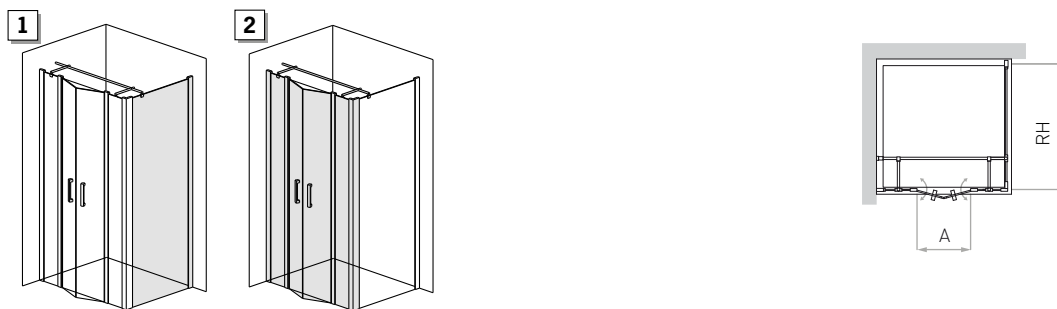

Shower enclosure with 1 RH additional side, 2 saloon doors with 2 fixed elements H.200 cm

METRON
Configuration No.

026

Saloon door position and opening

Code 1	Code 2	Extension range (cm)	Side	Opening A (cm)
32004245		25.5-27.5	25	
32004249		30.5-32.5	30	
32004253		35.5-37.5	35	
32004257		40.5-42.5	40	
32004261		45.5-47.5	45	
32004265		50.5-52.5	50	
32004269		55.5-57.5	55	
32004273		60.5-62.5	60	
32004277		65.5-67.5	65	
32004281		67.5-69.5	70	
32004285		72.5-74.5	75	
32004289		77.5-79.5	80	
32004293		82.5-84.5	85	
32004297		87.5-89.5	90	
32004301		92.5-94.5	95	
32004305		97.5-99.5	100	
32004309		102.5-104.5	105	
32004313		107.5-109.5	110	
32004317		112.5-114.5	115	
32004321		117.5-119.5	120	
32004325		122.5-124.5	125	
32004329		127.5-129.5	130	
32004333		132.5-134.5	135	
32004337		137.5-139.5	140	
	32004176	137.5-141.5	140	65
	32004177	142.5-146.5	145	70
	32004178	147.5-151.5	150	75
	32004179	152.5-156.5	155	70
	32004180	157.5-161.5	160	75
	32004181	162.5-166.5	165	80
	32004182	167.5-171.5	170	75
	32004183	172.5-176.5	175	80
	32004184	177.5-181.5	180	85

ORDER ONE CODE PER SIDE

03.2018

KODE

SCAVOLINI

91