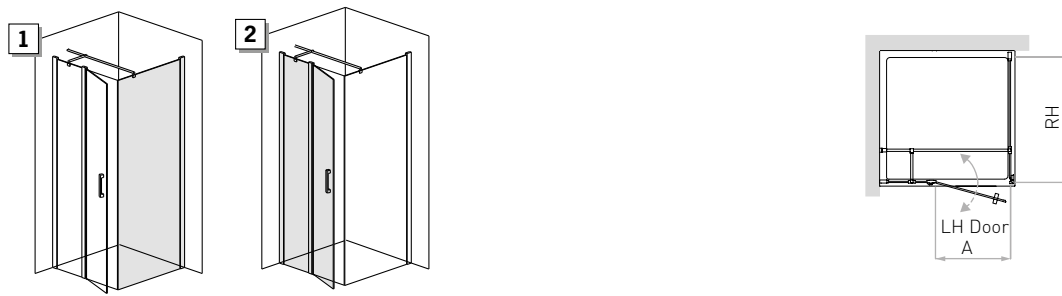

Door position and opening

Code 1	Code 2	Extension range (cm)	Side	Opening A (cm)
32004211		67.5-69.5	70	
32004213		70-72	72	
32004215		72.5-74.5	75	
32004217		77.5-79.5	80	
32004219		82.5-84.5	85	
32004221		87.5-89.5	90	
32004223		92.5-94.5	95	
32004225		97.5-99.5	100	
32004227		102.5-104.5	105	
32004229		107.5-109.5	110	
32004231		112.5-114.5	115	
32004233		117.5-119.5	120	
32004235		122.5-124.5	125	
32004237		127.5-129.5	130	
32004239		132.5-134.5	135	
32004241		137.5-139.5	140	
	32003998	67.5-69.5	70	40
	32004000	70-72	72	42
	32004002	72.5-74.5	75	45
	32004004	77.5-79.5	80	50
	32004006	82.5-84.5	85	50
	32004008	87.5-89.5	90	50
	32004010	92.5-94.5	95	55
	32004012	97.5-99.5	100	60
	32004014	102.5-104.5	105	60
	32004016	107.5-109.5	110	60
	32004018	112.5-114.5	115	65
	32004020	117.5-119.5	120	70
	32004022	122.5-124.5	125	70
	32004024	127.5-129.5	130	70
	32004026	132.5-134.5	135	75
	32004028	137.5-139.5	140	80

ORDER ONE CODE PER SIDE

03.2018

KODE