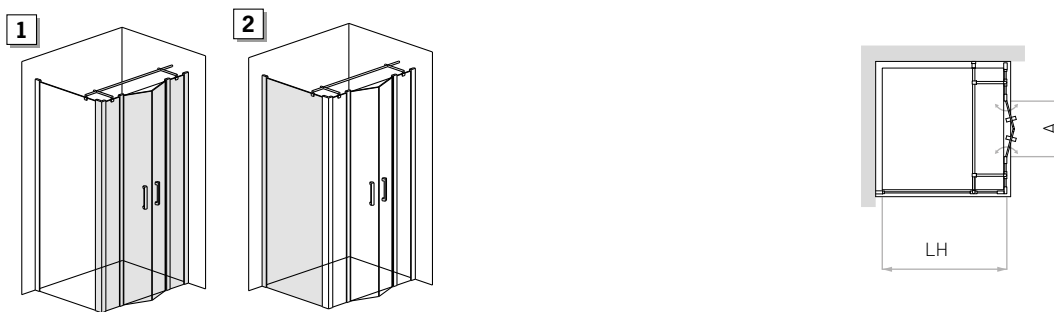

Saloon door position and opening

Code 1	Code 2	Extension range (cm)	Side	Opening A (cm)
32004176		137.5-141.5	140	65
32004177		142.5-146.5	145	70
32004178		147.5-151.5	150	75
32004179		152.5-156.5	155	70
32004180		157.5-161.5	160	75
32004181		162.5-166.5	165	80
32004182		167.5-171.5	170	75
32004183		172.5-176.5	175	80
32004184		177.5-181.5	180	85
	32004246	25.5-27.5	25	
	32004250	30.5-32.5	30	
	32004254	35.5-37.5	35	
	32004258	40.5-42.5	40	
	32004262	45.5-47.5	45	
	32004266	50.5-52.5	50	
	32004270	55.5-57.5	55	
	32004274	60.5-62.5	60	
	32004278	65.5-67.5	65	
	32004282	67.5-69.5	70	
	32004286	72.5-74.5	75	
	32004290	77.5-79.5	80	
	32004294	82.5-84.5	85	
	32004298	87.5-89.5	90	
	32004302	92.5-94.5	95	
	32004306	97.5-99.5	100	
	32004310	102.5-104.5	105	
	32004314	107.5-109.5	110	
	32004318	112.5-114.5	115	
	32004322	117.5-119.5	120	
	32004326	122.5-124.5	125	
	32004330	127.5-129.5	130	
	32004334	132.5-134.5	135	
	32004338	137.5-139.5	140	