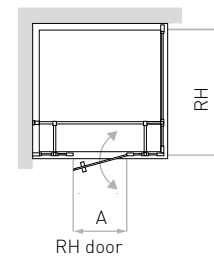

ORDER ONE CODE PER SIDE

03.2018

KODE

Shower enclosure with 1 RH additional side, 1 RH hinged door with 2 fixed elements H.200 cm

METRON
Configuration No.

021

Door position and opening

Code 1	Code 2	Extension range (cm)	Side	Opening A (cm)
32004245		25.5-27.5	25	
32004249		30.5-32.5	30	
32004253		35.5-37.5	35	
32004257		40.5-42.5	40	
32004261		45.5-47.5	45	
32004265		50.5-52.5	50	
32004269		55.5-57.5	55	
32004273		60.5-62.5	60	
32004277		65.5-67.5	65	
32004281		67.5-69.5	70	
32004285		72.5-74.5	75	
32004289		77.5-79.5	80	
32004293		82.5-84.5	85	
32004297		87.5-89.5	90	
32004301		92.5-94.5	95	
32004305		97.5-99.5	100	
32004309		102.5-104.5	105	
32004313		107.5-109.5	110	
32004317		112.5-114.5	115	
32004321		117.5-119.5	120	
32004325		122.5-124.5	125	
32004329		127.5-129.5	130	
32004333		132.5-134.5	135	
32004337		137.5-139.5	140	
	32004141	97.5-101.5	100	48
	32004143	102.5-106.5	105	53
	32004145	107.5-111.5	110	58
	32004147	112.5-116.5	115	53
	32004149	117.5-121.5	120	58
	32004151	122.5-126.5	125	63
	32004153	127.5-131.5	130	58
	32004155	132.5-136.5	135	63
	32004157	137.5-141.5	140	68