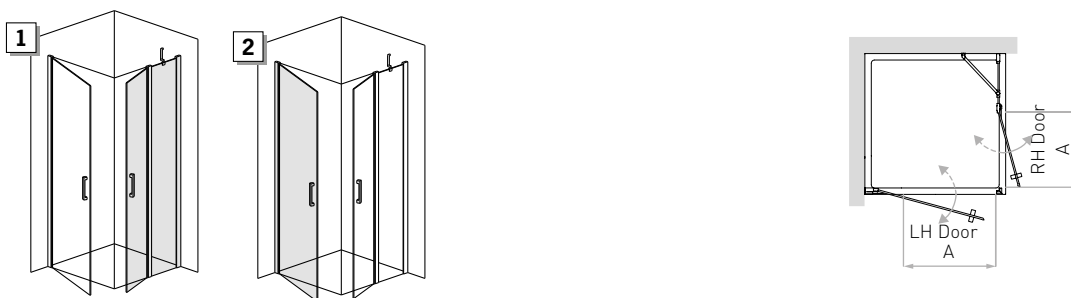

Door position and opening

Code 1	Code 2	Extension range (cm)	Side	Opening A (cm)
32003965		67.5-69.5	70	40
32003967		69.5-71.5	72	42
32003969		72.5-74.5	75	45
32003971		77.5-79.5	80	50
32003973		82.5-84.5	85	50
32003975		87.5-89.5	90	50
32003977		92.5-94.5	95	55
32003979		97.5-99.5	100	60
32003981		102.5-104.5	105	60
32003983		107.5-109.5	110	60
32003985		112.5-114.5	115	65
32003987		117.5-119.5	120	70
	32003989	67.5-69.5	125	70
	32003991	70-72	130	70
	32003993	72.5-74.5	135	75
	32003995	77.5-79.5	140	80
	32003934	82.5-84.5	70	60
	32003936	87.5-89.5	72	62
	32003938	87.5-89.5	75	65
	32003940	87.5-89.5	80	70
	32003942	87.5-89.5	85	75
	32003944	87.5-89.5	90	80
	32003946	87.5-89.5	95	85
	32003948	87.5-89.5	100	90

ORDER ONE CODE PER SIDE