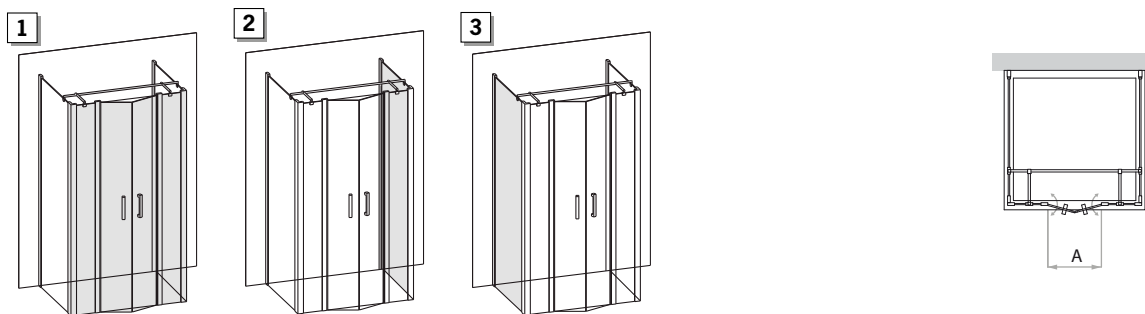

Saloon door position and opening

Code 1	Code 2	Code 3	Extension range (cm)	Side	Opening A (cm)
32004176			137.5-141.5	140	65
32004177			142.5-146.5	145	70
32004178			147.5-151.5	150	75
32004179			152.5-156.5	155	70
32004180			157.5-161.5	160	75
32004181			162.5-166.5	165	80
32004182			167.5-171.5	170	75
32004183			172.5-176.5	175	80
32004184			177.5-181.5	180	85
	32004281	32004282	67.5-69.5	70	
	32004285	32004286	72.5-74.5	75	
	32004289	32004290	77.5-79.5	80	
	32004293	32004294	82.5-84.5	85	
	32004297	32004298	87.5-89.5	90	
	32004301	32004302	92.5-94.5	95	
	32004305	32004306	97.5-99.5	100	
	32004309	32004310	102.5-104.5	105	
	32004313	32004314	107.5-109.5	110	
	32004317	32004318	112.5-114.5	115	
	32004321	32004322	117.5-119.5	120	
	32004325	32004326	122.5-124.5	125	
	32004329	32004330	127.5-129.5	130	
	32004333	32004334	132.5-134.5	135	
	32004337	32004338	137.5-139.5	140	
		32004245/46	25.5-27.5	25	
		32004249/50	30.5-32.5	30	
		32004253/54	35.5-37.5	35	
		32004257/58	40.5-42.5	40	
		32004261/62	45.5-47.5	45	
		32004265/66	50.5-52.5	50	
		32004269/70	55.5-57.5	55	
		32004273/74	60.5-62.5	60	
		32004277/78	65.5-67.5	65	

ORDER ONE CODE PER SIDE

03.2018