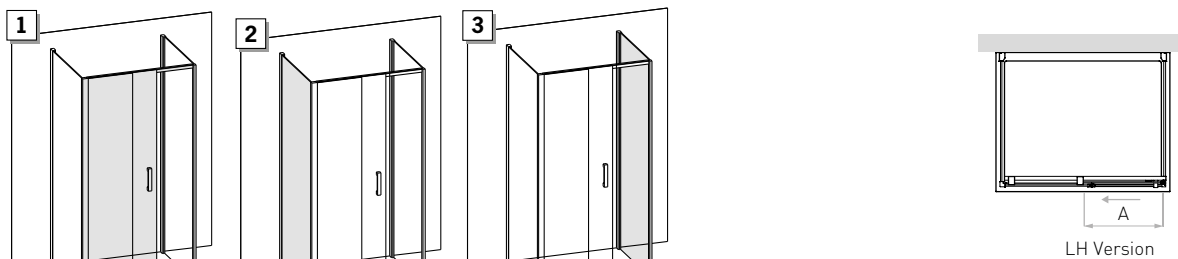

Door position and opening

Code 1	Code 2	Code 3	Extension range (cm)	Side (cm)	Opening A (cm)
32002210			96-98	100	40
32003855			102.5-104	105	40
32003857			107.5-109	110	40
32003859			112.5-114	115	40
32002212			116-118	120	50
32003861			122.5-124	125	50
32003863			127.5-129	130	50
32003865			132.5-134	135	50
32002214			136-138	140	60
32003867			142.5-144	145	60
32003869			147.5-149	150	60
32003871			152.5-154	155	60
32002216			156-158	160	70
	32003837	32003836	67.5-70.5	70	
	32003841	32003840	72.5-75.5	75	
	32003845	32003844	77.5-80.5	80	
	32003849	32003848	87.5-90.5	90	
	32003853	32003852	97.5-100.5	100	

ORDER ONE CODE PER SIDE

03.2018