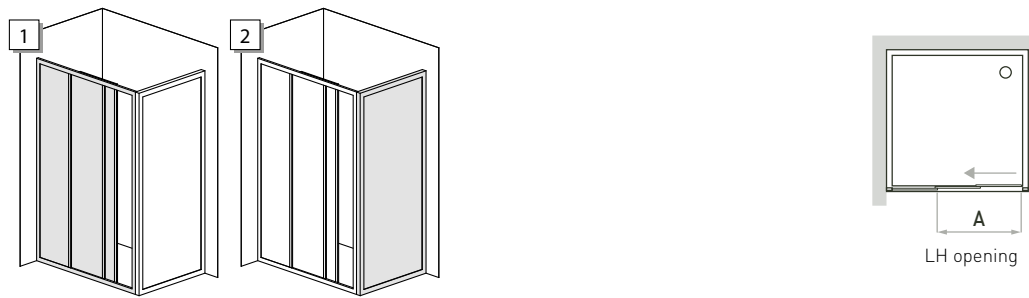

Code 1	Code 2	Extension range (cm)	Side (cm)	Opening A (cm)
Available in Transparent glass and Plexiglas				
	32003193	20-26	25	
	32003195	26-32	30	
	32003197	32.5-38.5	35	
	32003199	38.5-44.5	40	
	32003201	44.5-50.5	47	
	32003203	46.5-52.5	50	
	32003205	52.5-58.5	55	
	32003207	62.5-68.5	65	
	32003209	68-74	70	
	32003211	74-80	75	
	32003213	80-86	85	
	32003215	86-92	90	
32003142		70-76	75	38
32003144		76-82	80	42
32003146		82-88	85	46
32003148		88-94	90	50
32003150		94-100	95	54
32003152		100-106	105	58
32003154		106-112	110	62
32003156		112-118	115	66
32003158		118-124	120	70
32003160		124-130	125	74
32003162		130-136	135	78
32003164		136-142	140	82