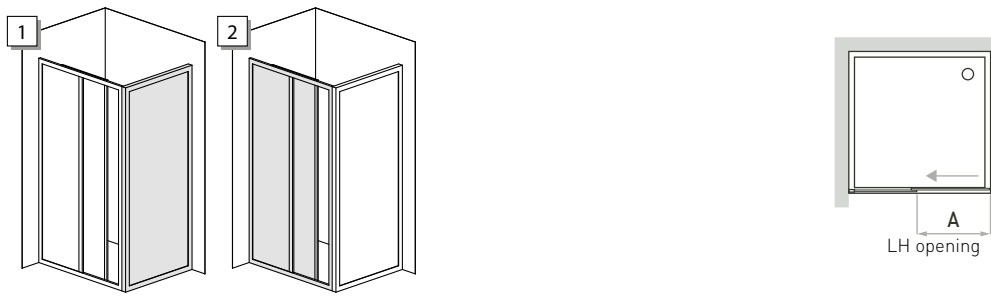

Code 1	Code 2	Extension range (cm)	Side (cm)	Opening A (cm)
Available in Transparent glass and Plexiglas				
32003193		20-26	25	
32003195		26-32	30	
32003197		32.5-38.5	35	
32003199		38.5-44.5	40	
32003201		44.5-50.5	47	
32003203		46.5-52.5	50	
32003205		52.5-58.5	55	
32003207		62.5-68.5	65	
32003209		68-74	70	
32003211		74-80	75	
32003213		80-86	85	
32003215		86-92	90	
	32003126	94-100	95	38
	32003128	100-106	105	41
	32003130	106-112	110	44
	32003132	112-118	115	47
	32003134	118-124	120	50
	32003136	124-130	125	53
	32003138	130-136	135	56
	32003140	136-142	140	59