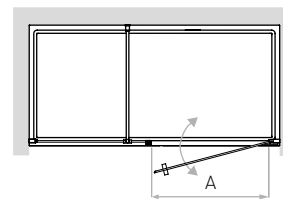

Door position and opening

RH Opening

Code	Extension range (cm)	Side	Opening A (cm)
32004111	97.5-101.5	100	68
32004113	102.5-106.5	105	68
32004115	107.5-111.5	110	68
32004117	112.5-116.5	115	68
32004119	117.5-121.5	120	78
32004121	122.5-126.5	125	78
32004123	127.5-131.5	130	78
32004125	132.5-136.5	135	78
32004127	137.5-141.5	140	78
32004129	142.5-146.5	145	78
32004131	147.5-151.5	150	88
32004133	152.5-156.5	155	88
32004135	157.5-161.5	160	88
32004137	162.5-166.5	165	88
32004139	167.5-171.5	170	88

ORDER ONE CODE TO RECEIVE ENTIRE SHOWER ENCLOSURE