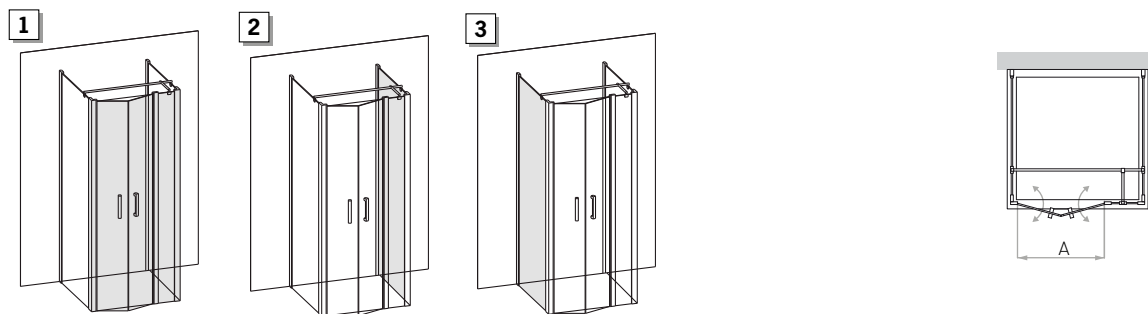

Saloon door position and opening

Code 1	Code 2	Code 3	Extension range (cm)	Side	Opening A (cm)
32004186			97.5-101.5	100	60
32004188			102.5-106.5	105	60
32004190			107.5-111.5	110	60
32004192			112.5-116.5	115	60
32004194			117.5-121.5	120	65
32004196			122.5-126.5	125	65
32004198			127.5-131.5	130	65
32004200			132.5-136.5	135	70
32004202			137.5-141.5	140	75
32004204			142.5-146.5	145	80
32004206			147.5-151.5	150	85
32004208			152.5-156.5	155	90
32004210			157.5-161.5	160	95
	32004281	32004280	67.5-69.5	70	
	32004285	32004284	72.5-74.5	75	
	32004289	32004288	77.5-79.5	80	
	32004293	32004292	82.5-84.5	85	
	32004297	32004296	87.5-89.5	90	
	32004301	32004300	92.5-94.5	95	
	32004305	32004304	97.5-99.5	100	
	32004309	32004308	102.5-104.5	105	
	32004313	32004312	107.5-109.5	110	
	32004317	32004316	112.5-114.5	115	
	32004321	32004320	117.5-119.5	120	
	32004325	32004324	122.5-124.5	125	
	32004329	32004328	127.5-129.5	130	
	32004333	32004332	132.5-134.5	135	
	32004337	32004336	137.5-139.5	140	
	32004245	32004244	25.5-27.5	25	
	32004249	32004248	30.5-32.5	30	
	32004253	32004252	35.5-37.5	35	
	32004257	32004256	40.5-42.5	40	
	32004261	32004260	45.5-47.5	45	
	32004265	32004264	50.5-52.5	50	
	32004269	32004268	55.5-57.5	55	
	32004273	32004272	60.5-62.5	60	
	32004277	32004276	65.5-67.5	65	

ORDER ONE CODE PER SIDE

03.2018