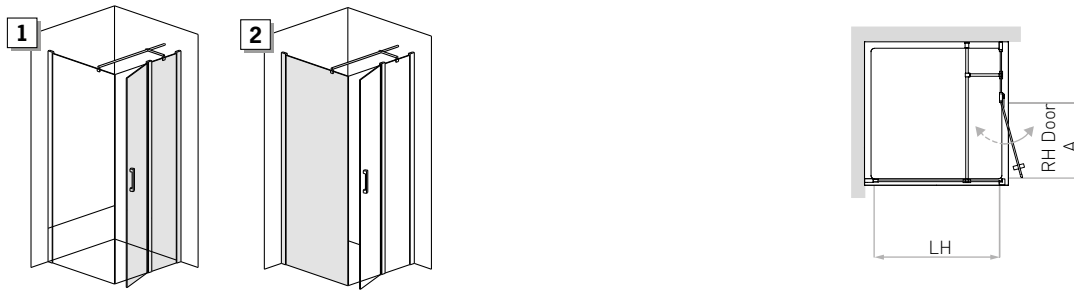

Door position and opening

Code 1	Code 2	Extension range (cm)	Side	Opening A (cm)
32003997		67.5-69.5	70	40
32003999		70-72	72	42
32004001		72.5-74.5	75	45
32004003		77.5-79.5	80	50
32004005		82.5-84.5	85	50
32004007		87.5-89.5	90	50
32004009		92.5-94.5	95	55
32004011		97.5-99.5	100	60
32004013		102.5-104.5	105	60
32004015		107.5-109.5	110	60
32004017		112.5-114.5	115	65
32004019		117.5-119.5	120	70
32004021		122.5-124.5	125	70
32004023		127.5-129.5	130	70
32004025		132.5-134.5	135	75
32004027		137.5-139.5	140	80
	32004212	67.5-69.5	70	
	32004214	70-72	72	
	32004216	72.5-74.5	75	
	32004218	77.5-79.5	80	
	32004220	82.5-84.5	85	
	32004222	87.5-89.5	90	
	32004224	92.5-94.5	95	
	32004226	97.5-99.5	100	
	32004228	102.5-104.5	105	
	32004230	107.5-109.5	110	
	32004232	112.5-114.5	115	
	32004234	117.5-119.5	120	
	32004236	122.5-124.5	125	
	32004238	127.5-129.5	130	
	32004240	132.5-134.5	135	
	32004242	137.5-139.5	140	

ORDER ONE CODE PER SIDE