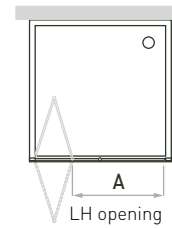

Door position and opening

Code 1	Code 2	Code 3	Extension range (cm)	Side (cm)	Opening A (cm)
Available in Transparent glass and Plexiglas					
	32003194	32003193	20-26	25	
	32003196	32003195	26-32	30	
	32003198	32003197	32.5-38.5	35	
	32003200	32003199	38.5-44.5	40	
	32003202	32003201	44.5-50.5	47	
	32003204	32003203	46.5-52.5	50	
	32003206	32003205	52.5-58.5	55	
	32003208	32003207	62.5-68.5	65	
Available in all finishes					
	32003210	32003209	68-74	70	
	32003212	32003211	74-80	75	
	32003214	32003213	80-86	85	
	32003216	32003215	86-92	90	
32003180			64-70	65	41
32003182			70-76	75	47
32003184			76-82	80	52
32003186			82-88	85	59
32003188			88-94	90	65
32003190			94-100	95	71
32003192			100-106	100	77

ORDER ONE CODE PER SIDE