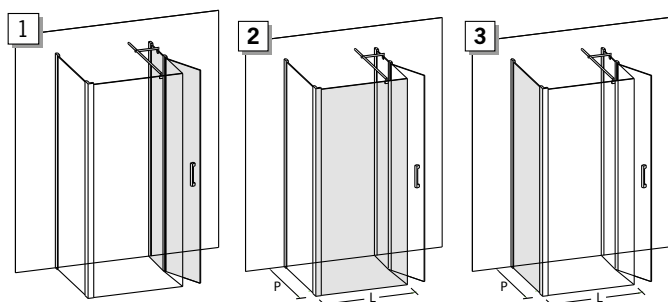

Door position and opening

Code 1	Code 2	Code 3	Side	Extension range	Opening A (cm)
32003997			70	67.5-69.5	40
32003999			72	70-72	42
32004001			75	72.5-74.5	45
32004003			80	77.5-79.5	50
32004005			85	82.5-84.5	50
32004007			90	87.5-89.5	50
32004009			95	92.5-94.5	55
32004011			100	97.5-99.5	60
32004013			105	102.5-104.5	60
32004015			110	107.5-109.5	60
32004017			115	112.5-114.5	65
32004019			120	117.5-119.5	70
32004021			125	122.5-124.5	70
32004023			130	127.5-129.5	70
32004025			135	132.5-134.5	75
32004027			140	137.5-139.5	80
		32004246	25	25.5-27.5	
		32004250	30	30.5-32.5	
		32004254	35	35.5-37.5	
		32004258	40	40.5-42.5	
		32004262	45	45.5-47.5	
		32004266	50	50.5-52.5	
		32004270	55	55.5-57.5	
		32004274	60	60.5-62.5	
		32004278	65	65.5-67.5	
	32004212	32004282	70	67.5-69.5	
	32004214		72	70-72	
	32004216	32004286	75	72.5-74.5	
	32004218	32004290	80	77.5-79.5	
	32004220	32004294	85	82.5-84.5	
	32004222	32004298	90	87.5-89.5	
	32004224	32004302	95	92.5-94.5	
	32004226	32004306	100	97.5-99.5	
	32004228	32004310	105	102.5-104.5	
	32004230	32004314	110	107.5-109.5	
	32004232	32004318	115	112.5-114.5	
	32004234	32004322	120	117.5-119.5	
	32004236	32004326	125	122.5-124.5	
	32004238	32004330	130	127.5-129.5	
	32004240	32004334	135	132.5-134.5	
	32004242	32004338	140	137.5-139.5	

ORDER ONE CODE PER SIDE