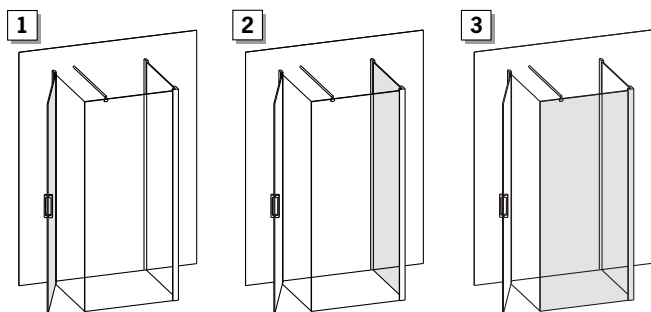

Door position and opening

Code 1	Code 2	Code 3	Extension range (cm) for 80 cm tray	Side	Opening A (cm)
32003950			67.5-69.5	70	60
32003952			70-72	72	62
32003954			72.5-74.5	75	65
32003956			77.5-79.5	80	70
32003958			82.5-84.5	85	75
32003960			87.5-89.5	90	80
32003962			92.5-94.5	95	85
32003964			97.5-99.5	100	90
	32004245		25.5-27.5	25	
	32004249		30.5-32.5	30	
	32004253		35.5-37.5	35	
	32004257		40.5-42.5	40	
	32004261		45.5-47.5	45	
	32004265		50.5-52.5	50	
	32004269		55.5-57.5	55	
	32004273		60.5-62.5	60	
	32004277		65.5-67.5	65	
	32004281	32004211	67.5-69.5	70	
		32004213	70-72	72	
	32004285	32004215	72.5-74.5	75	
	32004289	32004217	77.5-79.5	80	
	32004293	32004219	82.5-84.5	85	
	32004297	32004221	87.5-89.5	90	
	32004301	32004223	92.5-94.5	95	
	32004305	32004225	97.5-99.5	100	
	32004309	32004227	102.5-104.5	105	
	32004313	32004229	107.5-109.5	110	
	32004317	32004231	112.5-114.5	115	
	32004321	32004233	117.5-119.5	120	
	32004325	32004235	122.5-124.5	125	
	32004329	32004237	127.5-129.5	130	
	32004333	32004239	132.5-134.5	135	
	32004337	32004241	137.5-139.5	140	

*Only available for transparent glass

ORDER ONE CODE PER SIDE

03.2018